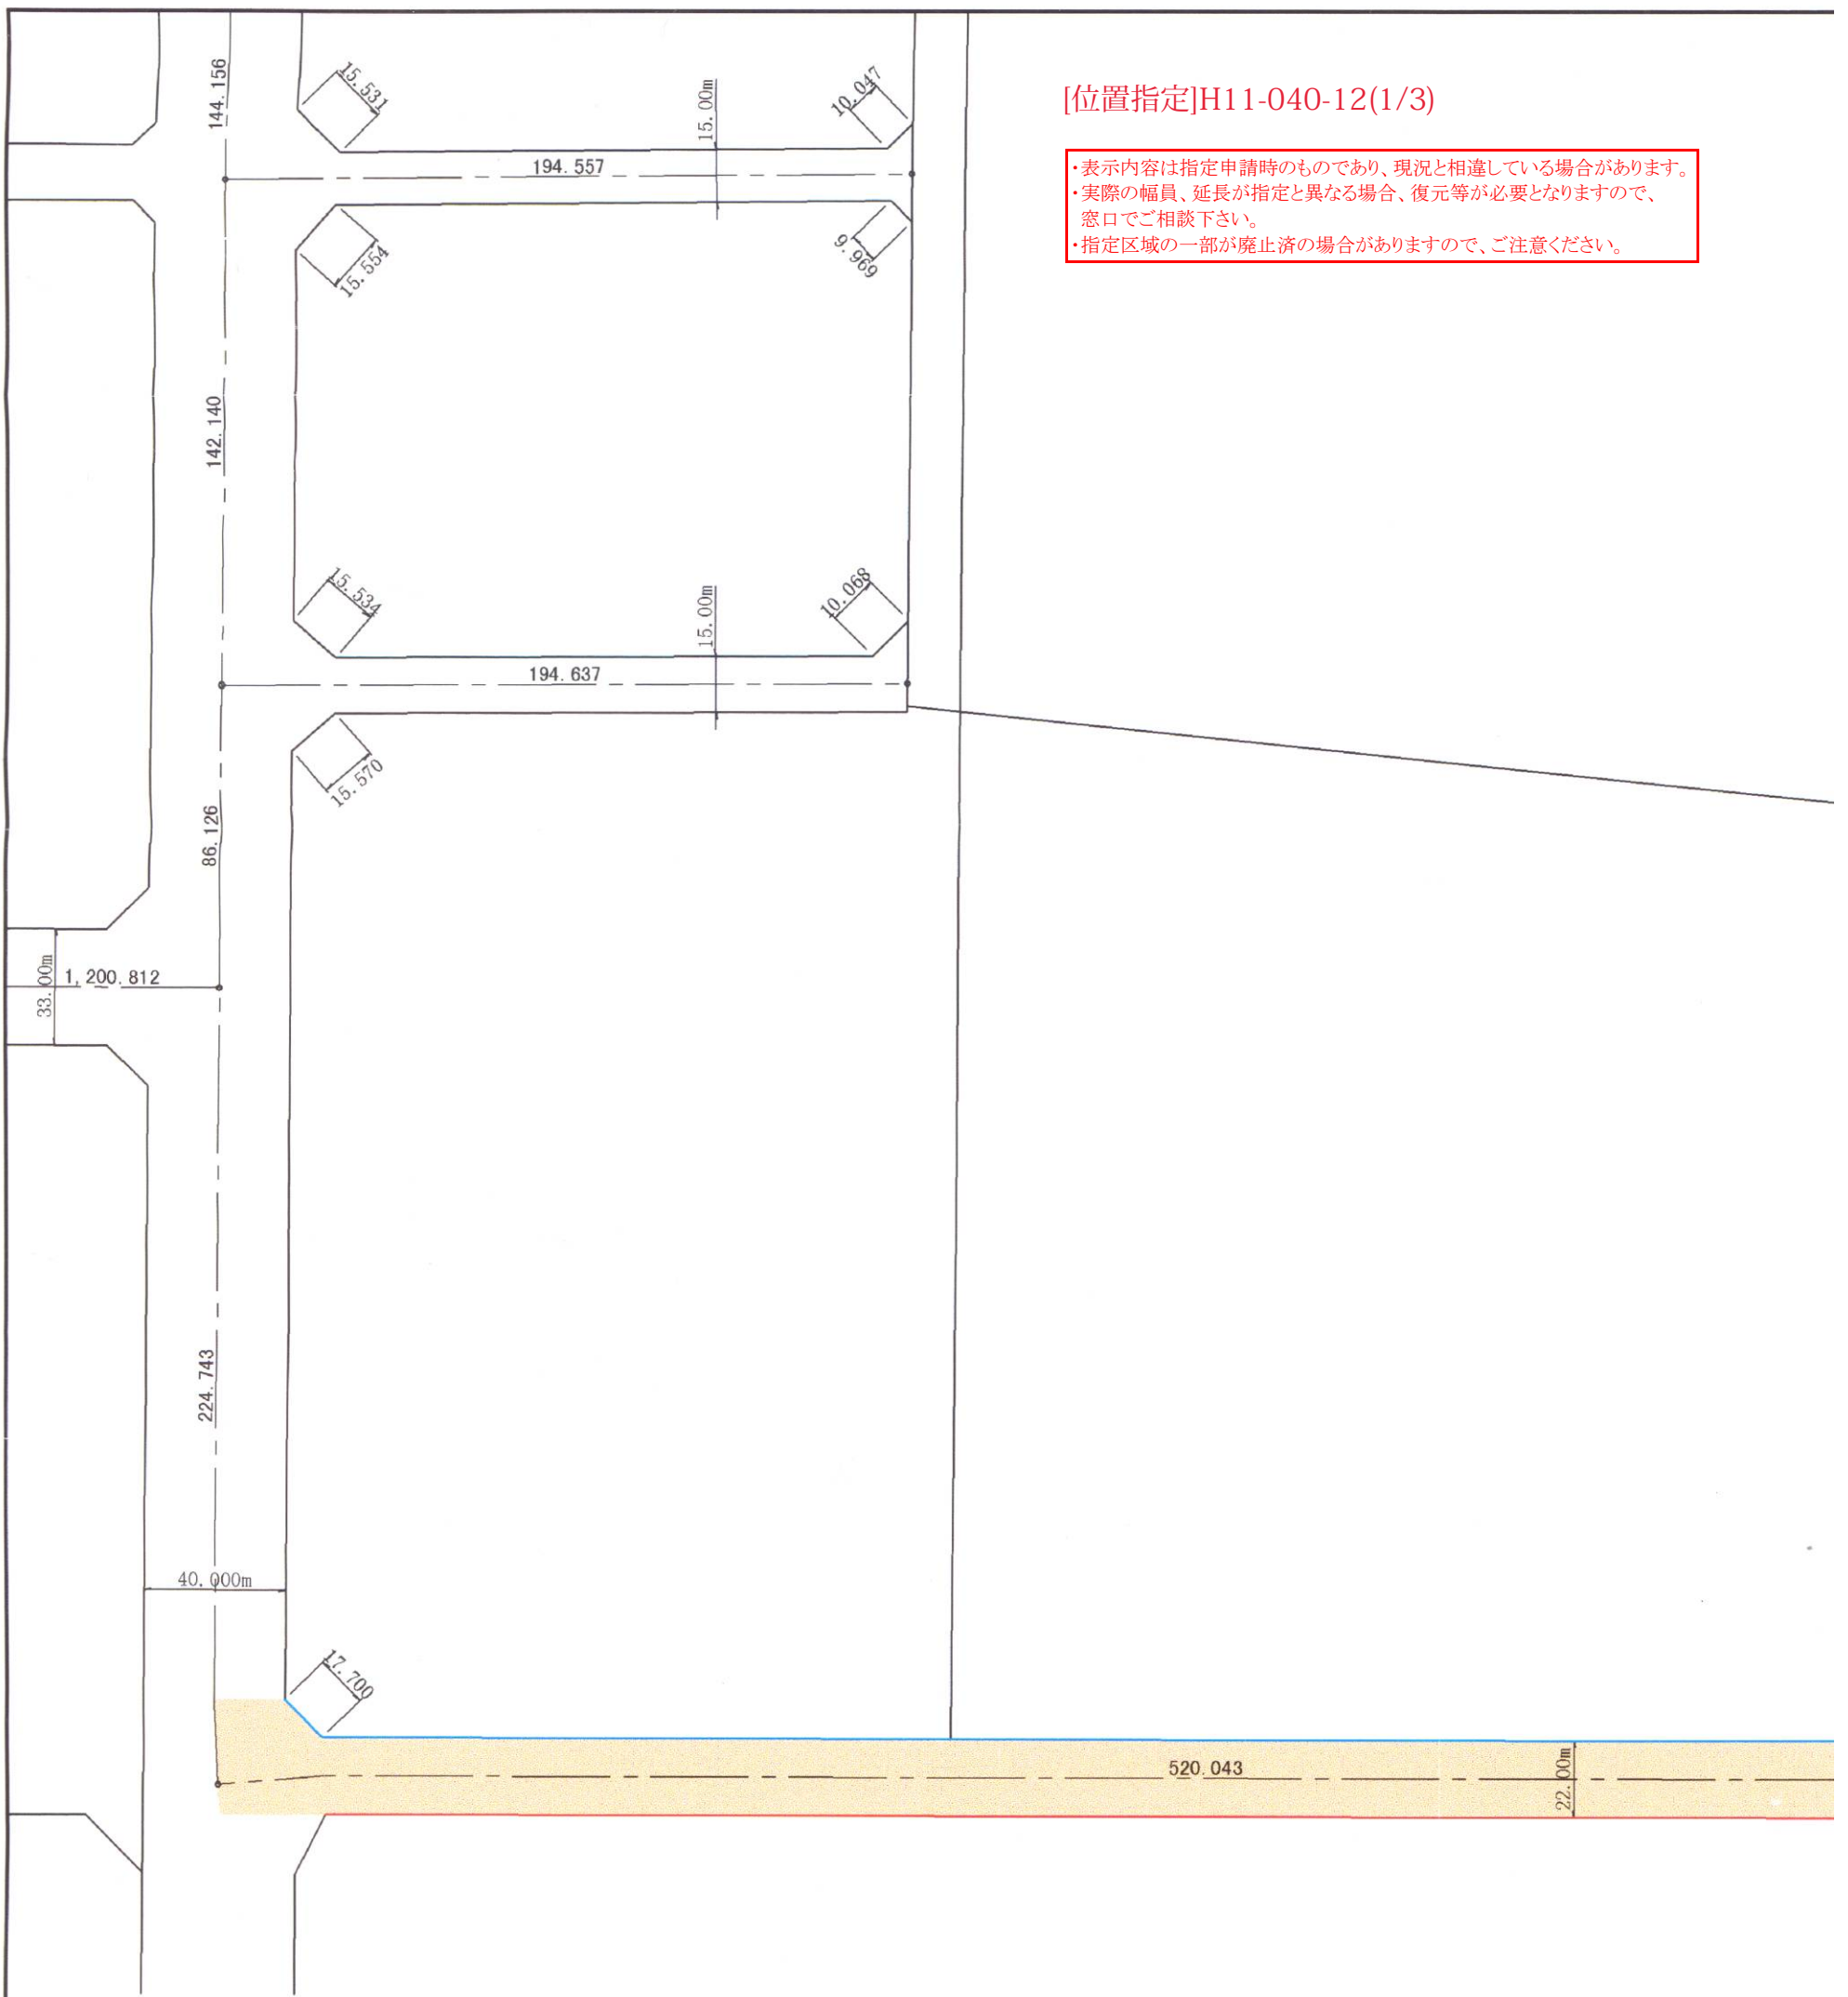

[位置指定]H11-040-12(1/3)

・表示内容は指定申請時のものであり、現況と相違している場合があります。
・実際の幅員、延長が指定と異なる場合、復元等が必要となりますので、窓口でご相談下さい。
・指定区域の一部が廃止済の場合がありますので、ご注意ください。

・表示内容は指定申請時のものであり、現況と相違している場合があります。
・実際の幅員、延長が指定と異なる場合、復元等が必要となりますので、窓口でご相談下さい。
・指定区域の一部が廃止済の場合がありますので、ご注意ください。