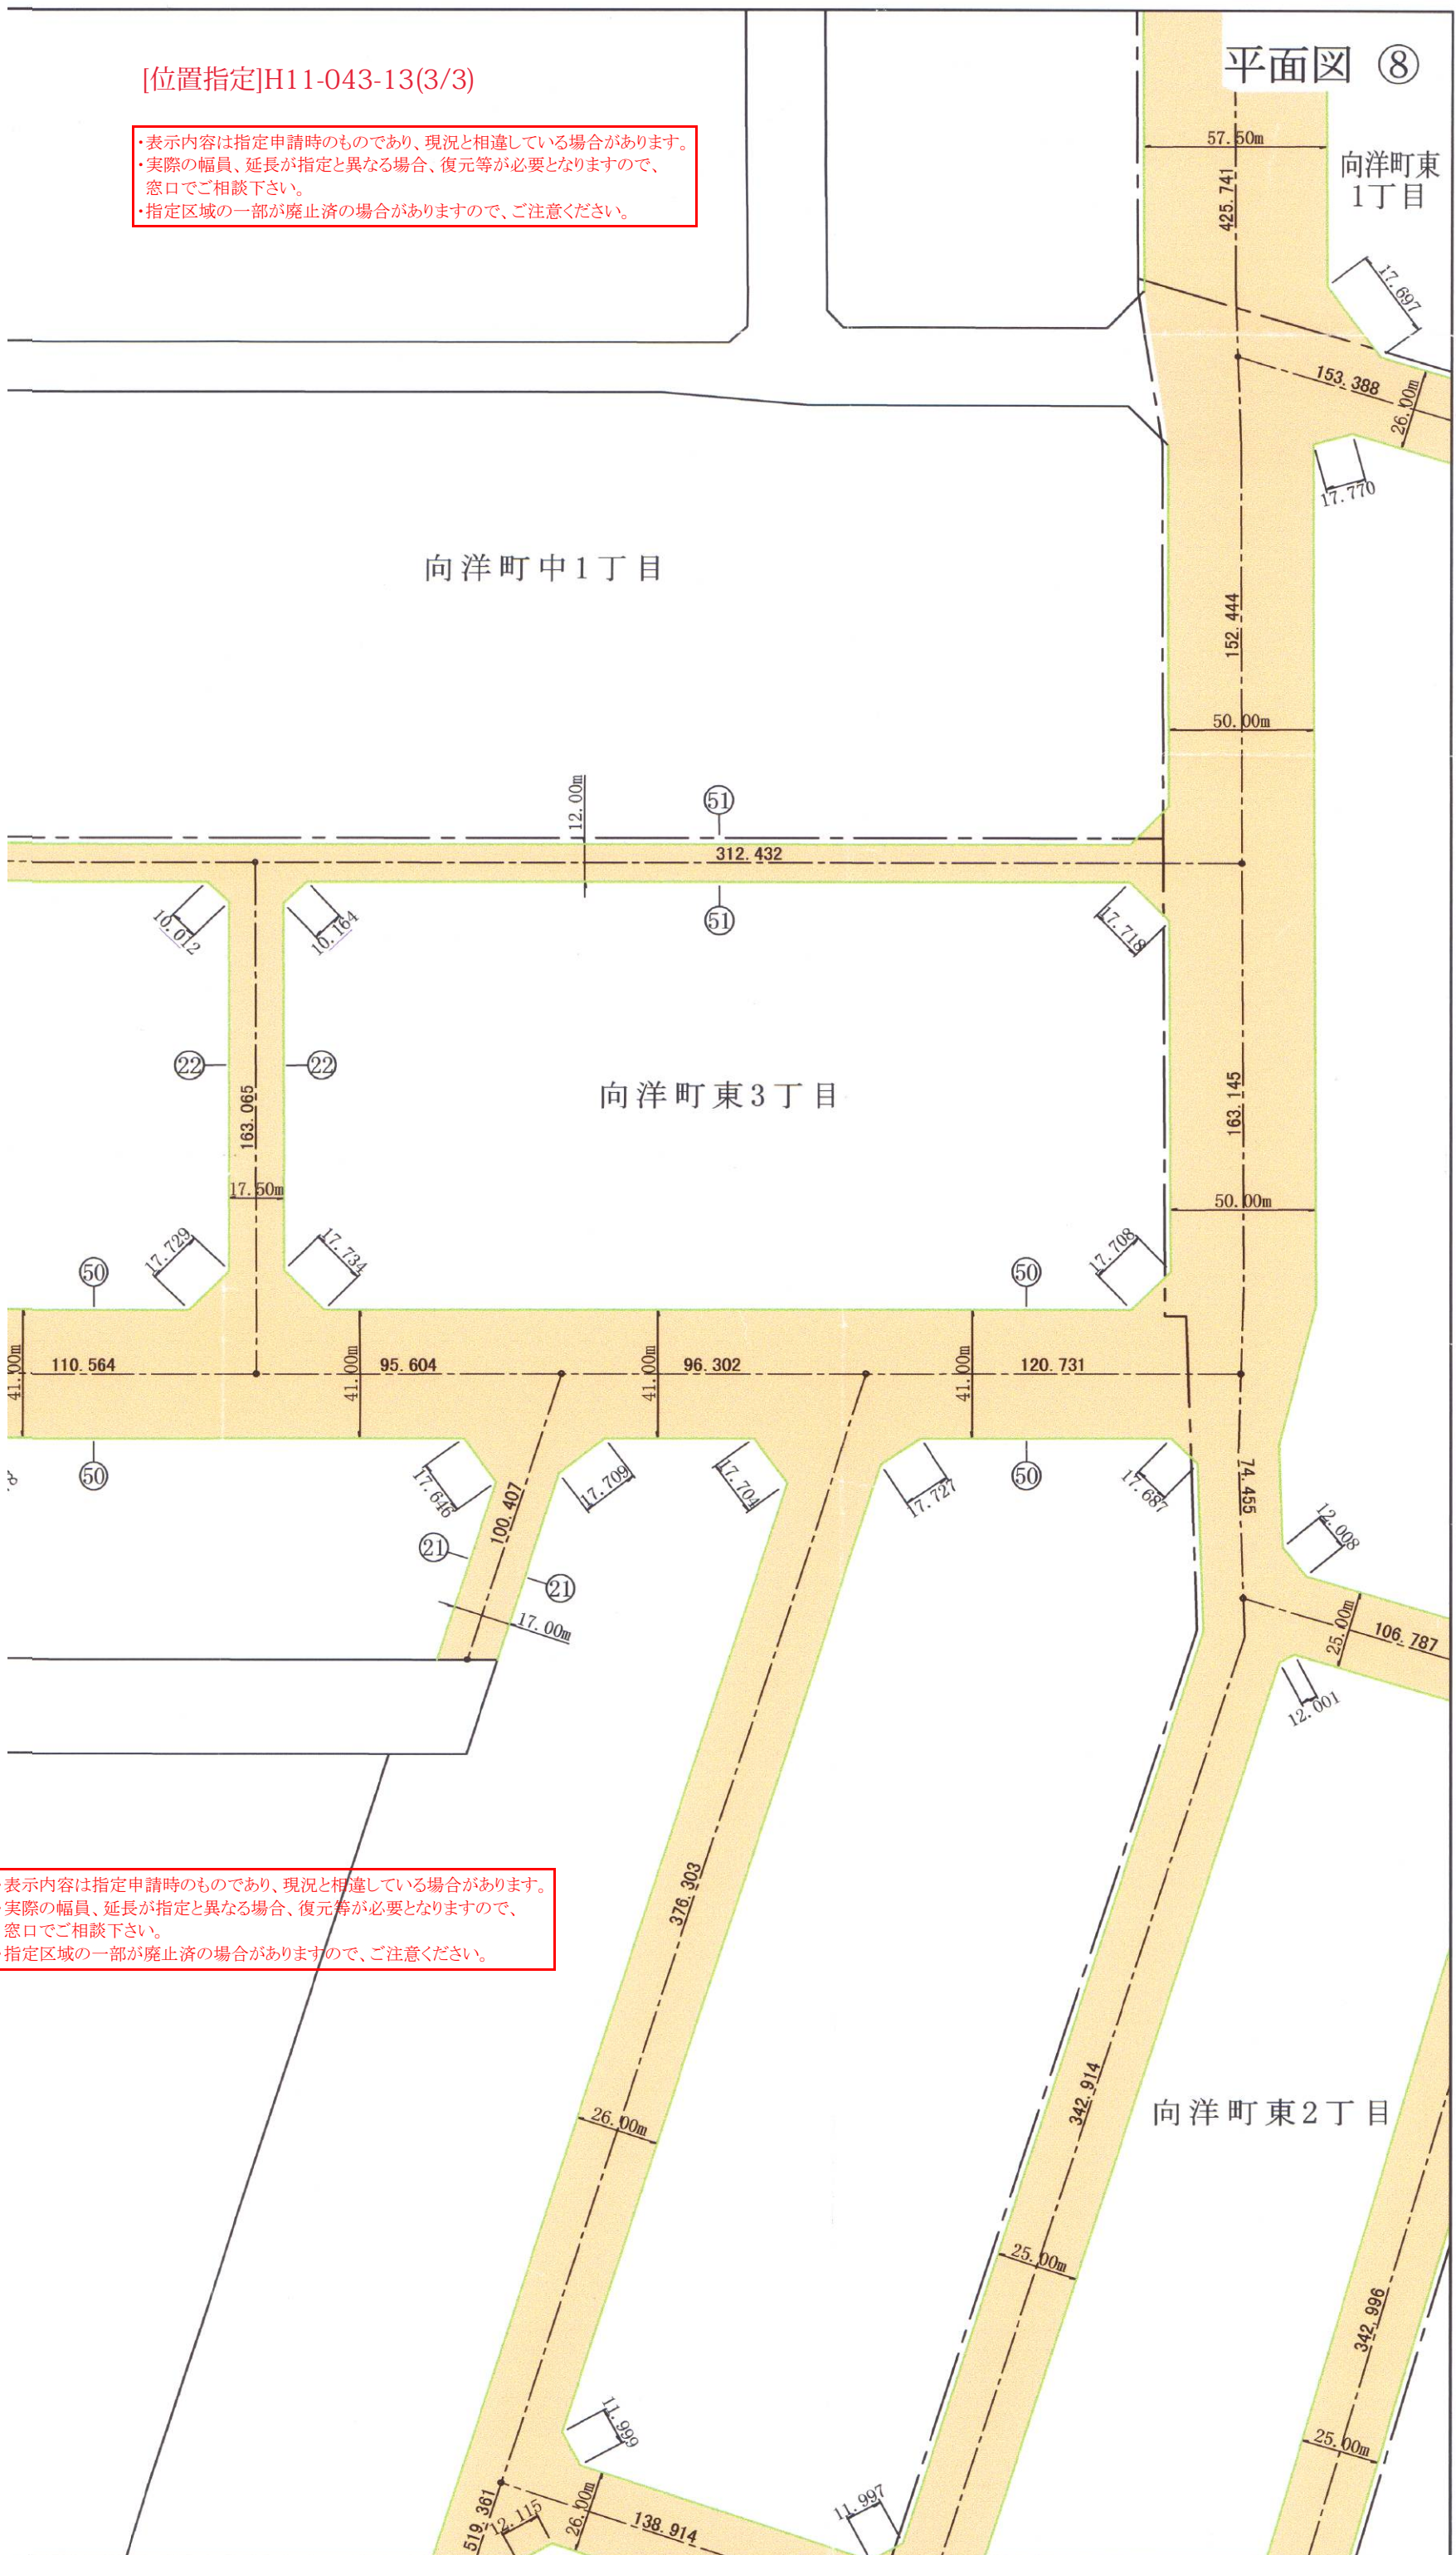

平面図 ⑧

[位置指定]H11-043-13(3/3)

- ・表示内容は指定申請時のものであり、現況と相違している場合があります。
- ・実際の幅員、延長が指定と異なる場合、復元等が必要となりますので、窓口でご相談下さい。
- ・指定区域の一部が廃止済の場合がありますので、ご注意ください。

- ・表示内容は指定申請時のものであり、現況と相違している場合があります。
- ・実際の幅員、延長が指定と異なる場合、復元等が必要となりますので、窓口でご相談下さい。
- ・指定区域の一部が廃止済の場合がありますので、ご注意ください。