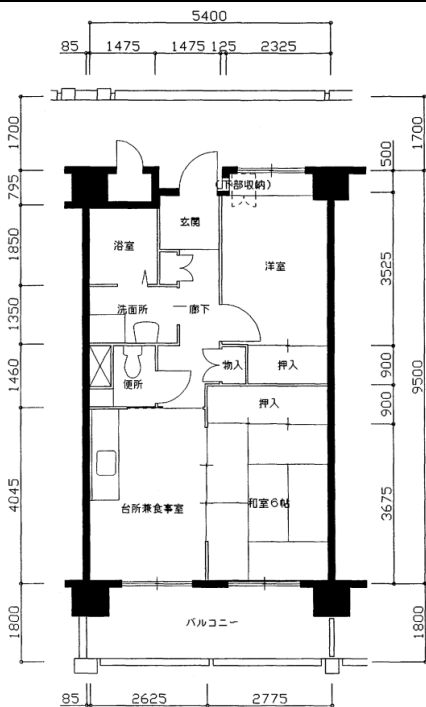

住宅	本山第一
間取り	2DK

住戸面積	住戸専用	51.31 m ²
	バルコニー	9.97 m ²
	合計	61.28 m ²
居室面積	和室	6 帖
	洋室	5.3 帖
	DK	6.4 帖
備考		