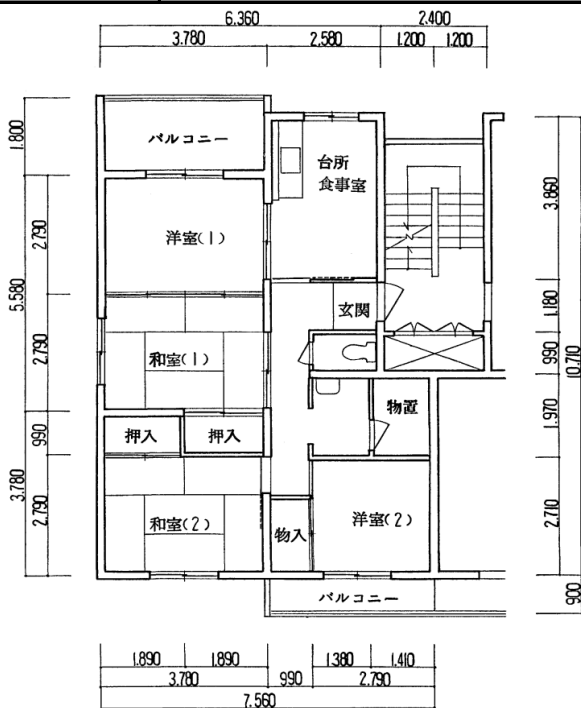

住宅	深江北第二
間取り	4DK

住戸面積	住戸専用	68.62 m ²
	バルコニー	10.20 m ²
	合計	78.82 m ²
居室面積	和室1	6 帖
	和室2	6 帖
	洋室1	6 帖
	洋室2	4 帖
	DK	6.4 帖
備考		