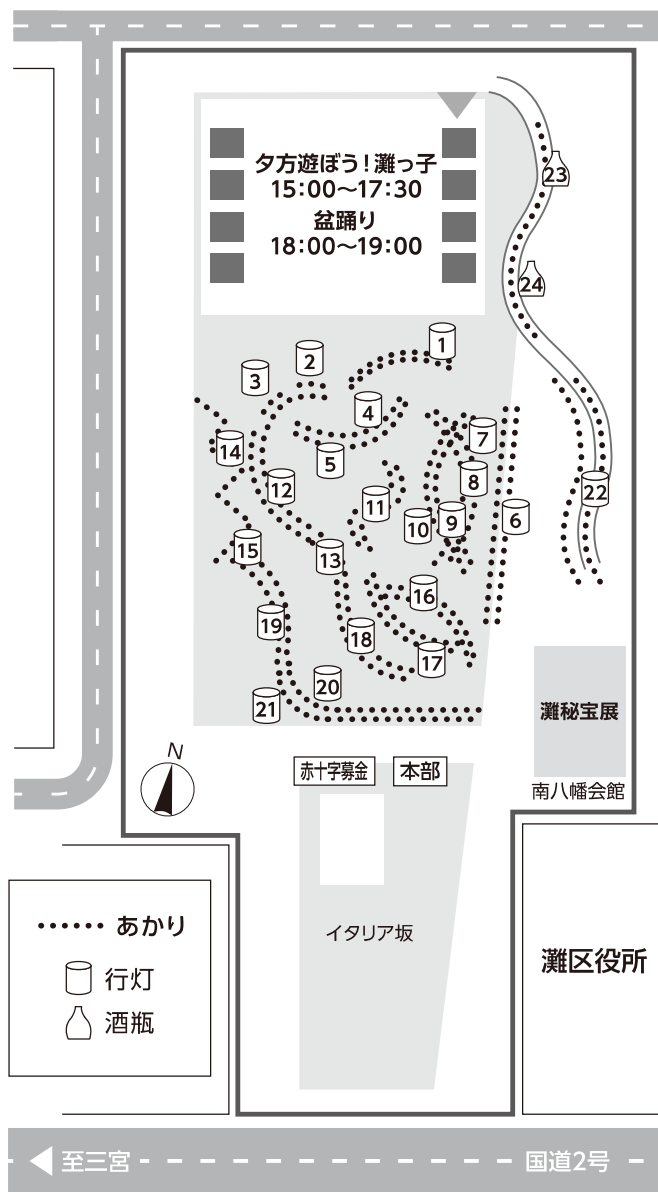

この催しは、神戸市灘地区赤十字奉仕団が【日本赤十字社兵庫県支部】の助成を受けて実施しています。

あかり展示 (行灯・酒瓶) 17:30 ~ 19:30

◎神戸大学まちプロジェクト実行委員会の学生が、
「第21回灘・夢ナリエ」のテーマ「であいふれあいささえあい
～灘色に染まれ～」をイメージしてレイアウトを手がけました。

盆踊り 18:00 ~ 19:00

◎飛び入り参加大歓迎!
灘区婦人連合会による盆踊りが行われます。

灘・夢ナリエ 会場図

灘秘宝展 (南八幡会館) 15:00 ~ 19:30

◎灘区の歴史をたどる「灘秘宝展」を南八幡会館で開催いた
します。灘百選の会事務局長・慈憲一さんによる灘秘宝展
ギャラリートークも行われます。
(15:00と16:00の2回開催予定)

【展示物】

- ・灘百選の会「古地図・古写真・グッズ等」
- ・摩耶山を守る会「40年前に埋めたタイムカプセルの展示」

夕方遊ぼう! 灘っ子 15:00 ~ 17:30