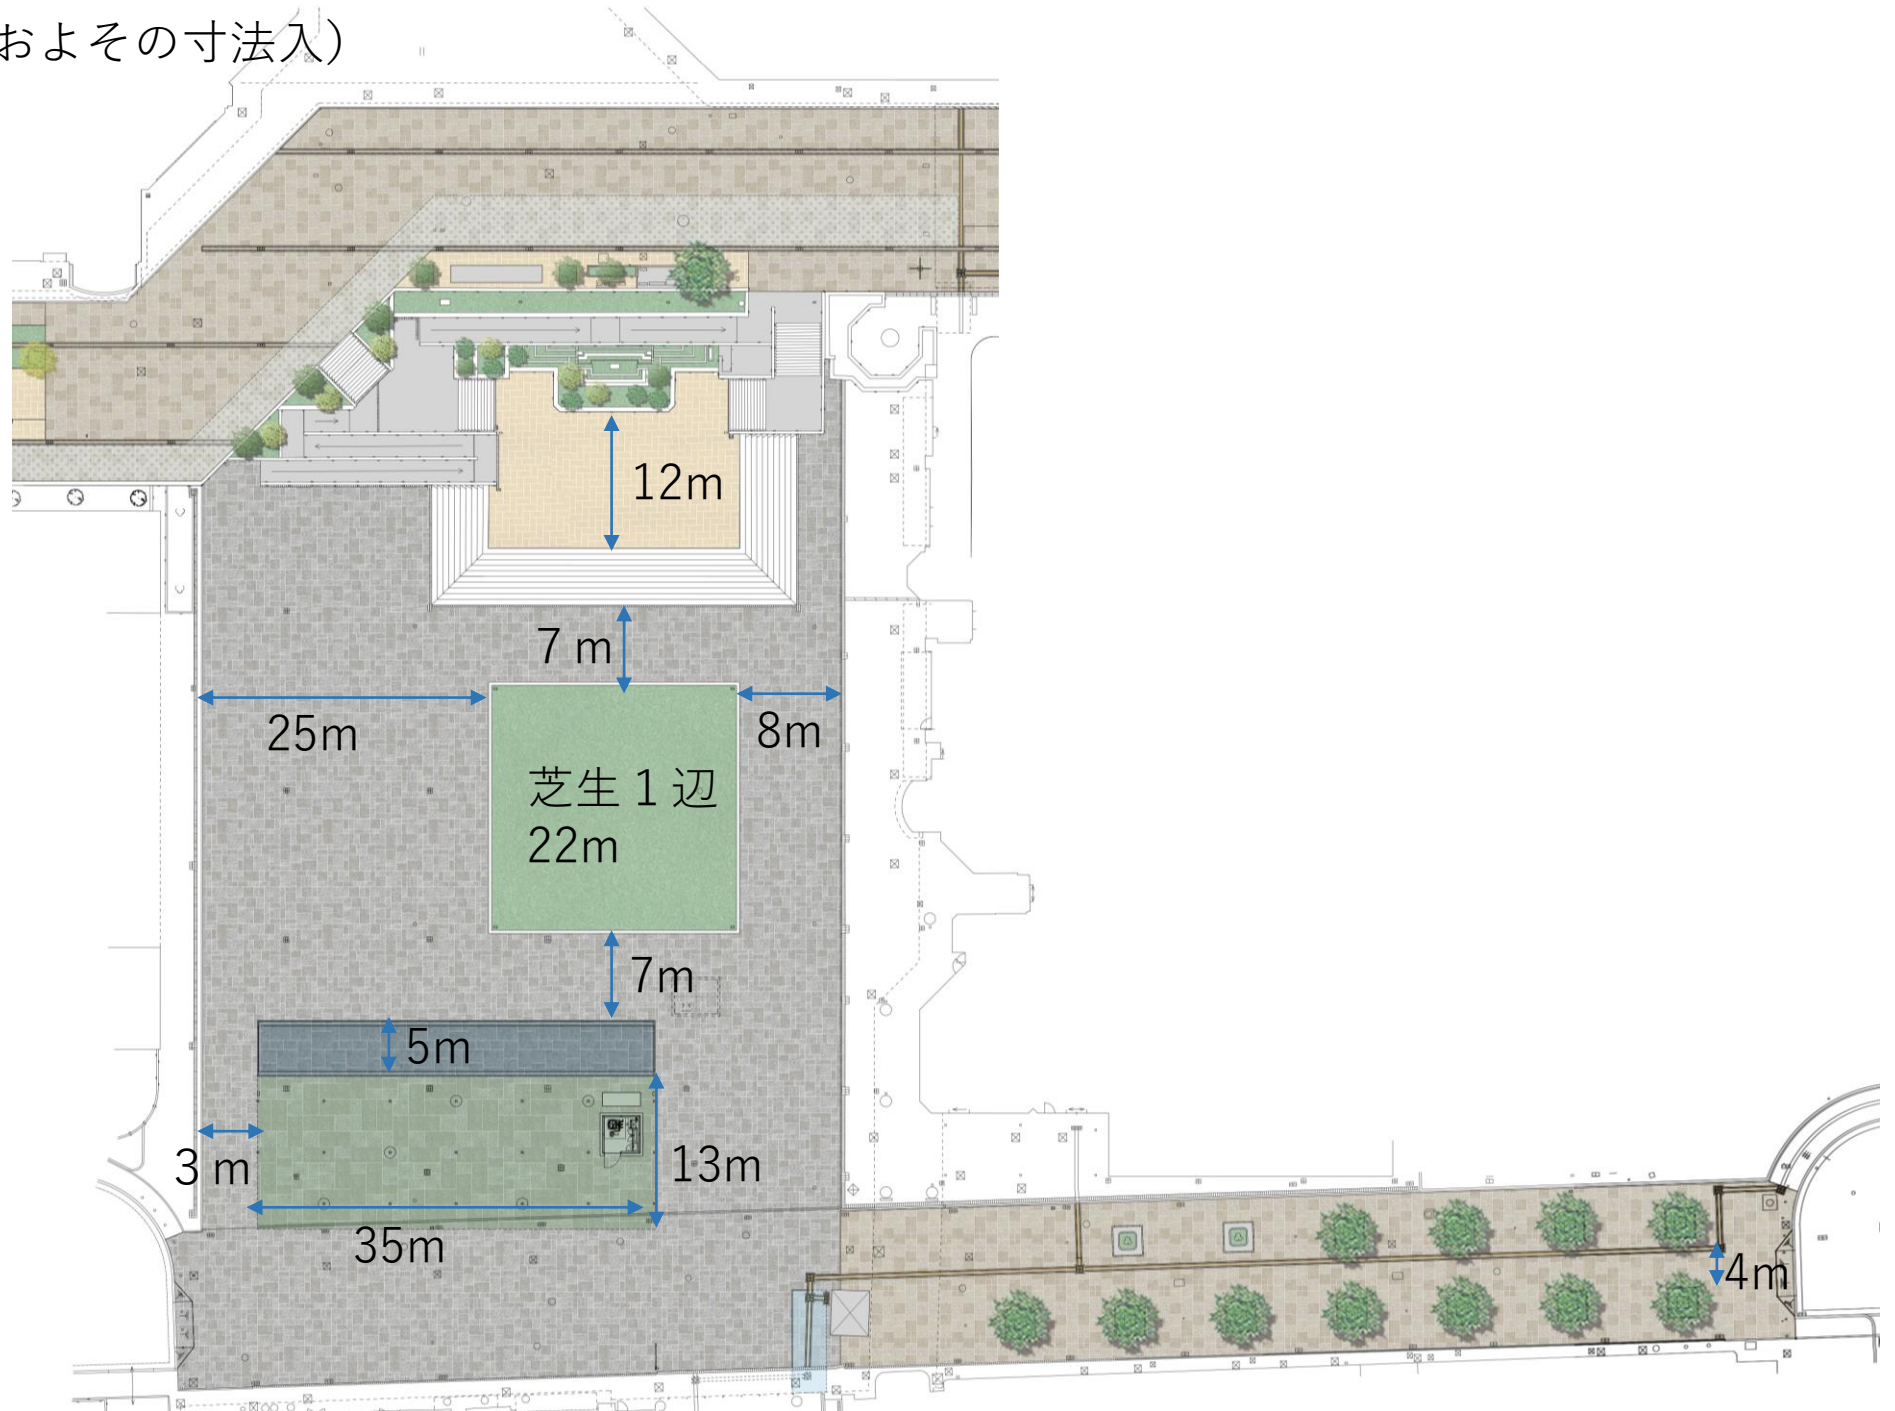

水盤・ミスト

ミスト

植栽・ベンチ

グリーンルーフ

(臨時)
車両通行経路
(搬入搬出経路)

車両通行経路
(搬入搬出経路)

西神中央駅

EV

エキソアレ西神中央

プランティ広場 (おおよその寸法入)

【プレんティ広場 利用区画】

プレんティ

オリエンタルホテル

ステージ

A

B

C

D

E

G (全面)

エリア	面積
A・B	約500㎡
C・E	約150㎡
D	約300㎡
G(ステージ除く)	約2,000㎡
ステージ	約300㎡

西神中央駅

エキソアレ西神中央

【全面利用（G）の場合の利用可能範囲】

ハロワーク

オリエンタルホテル

エリア	面積
I・II・III	約600m ²
IV・V・VI	約800m ²