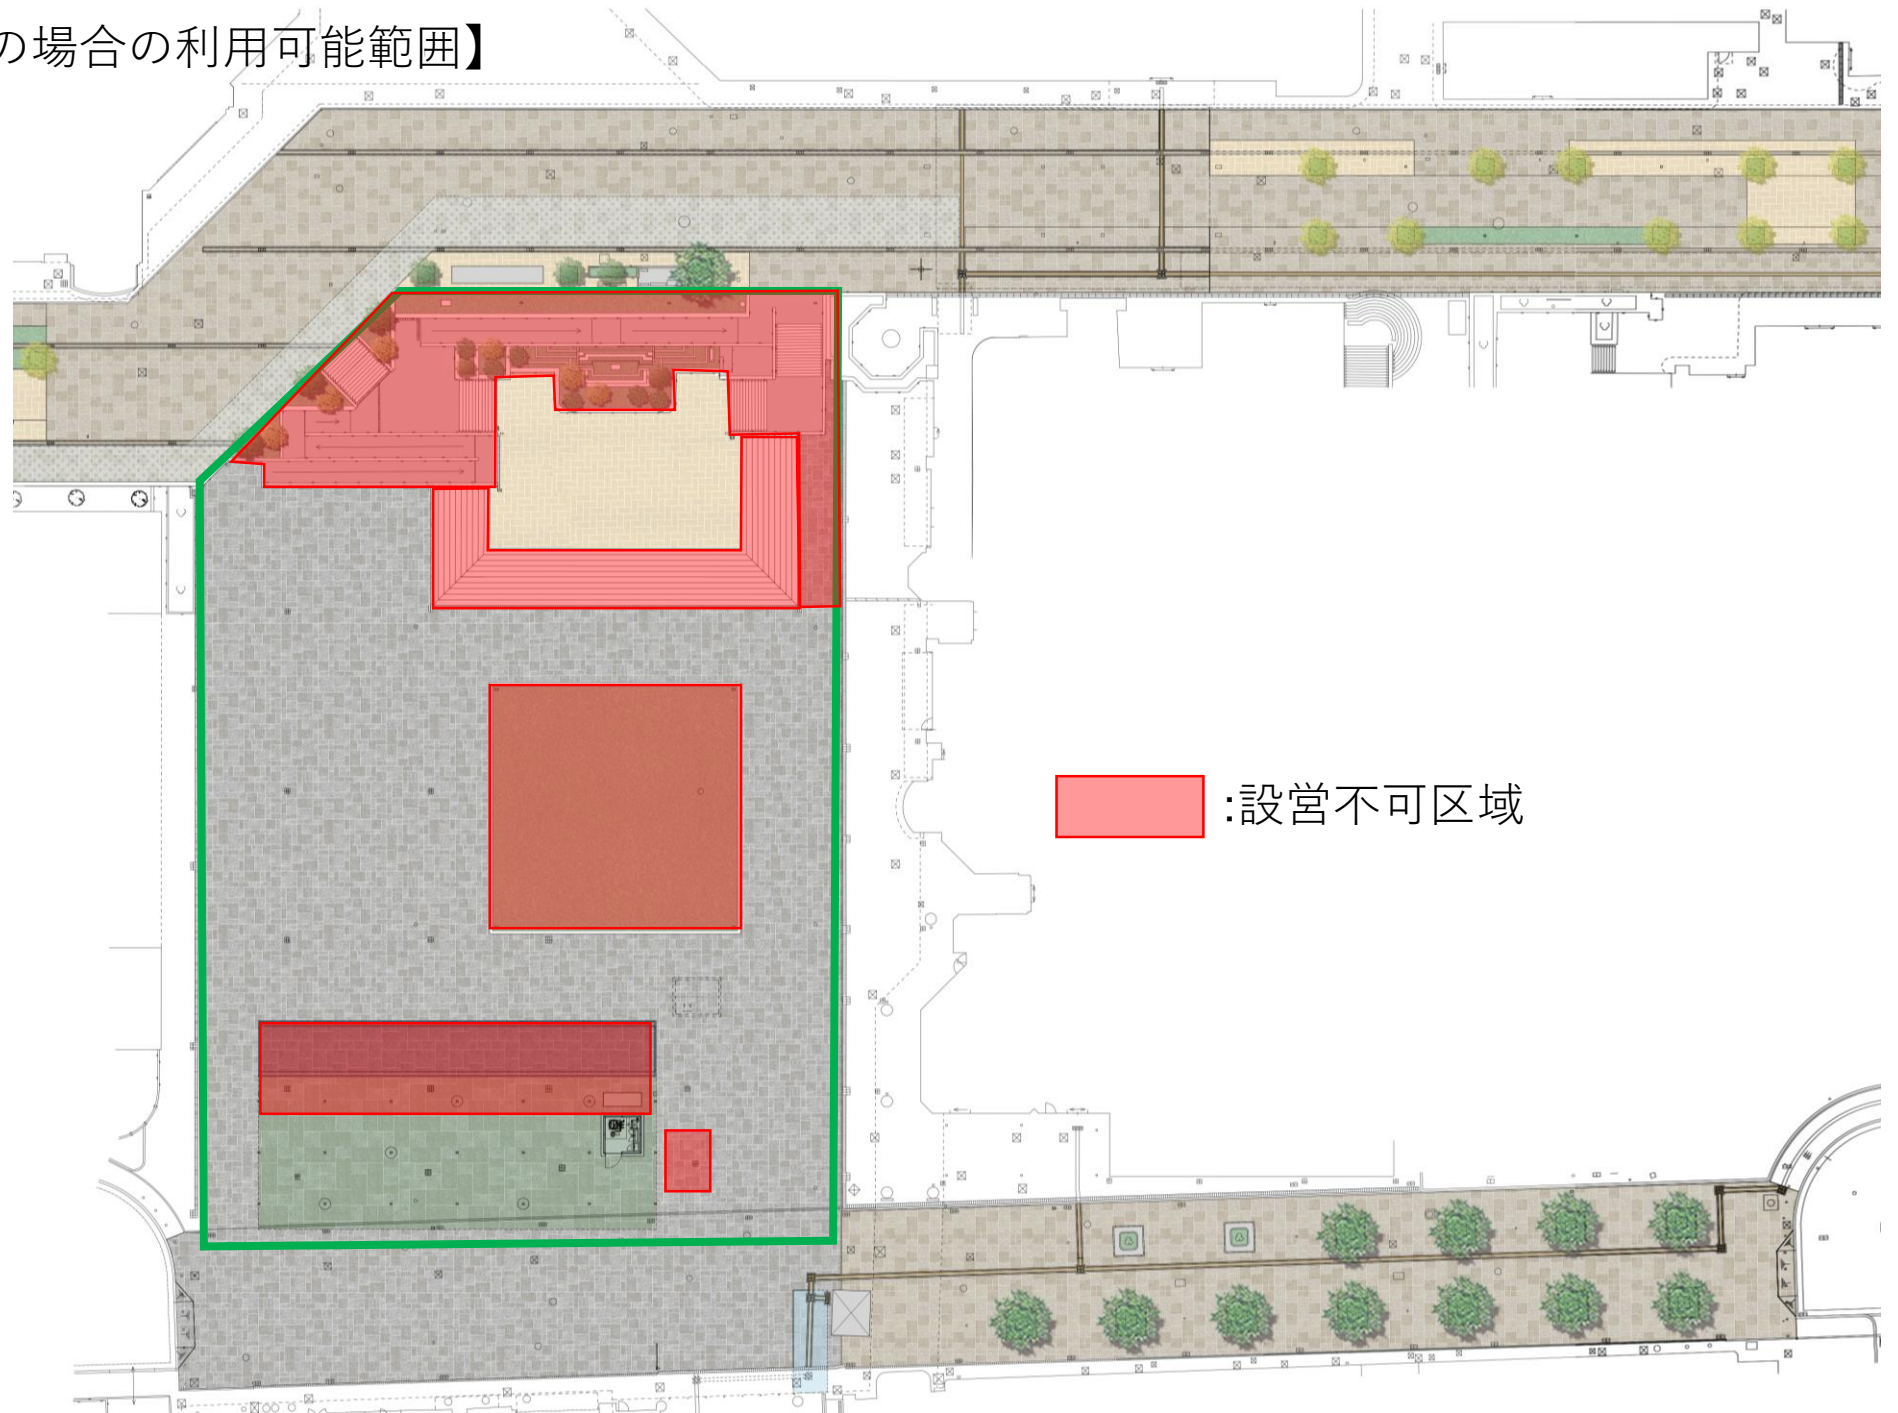

エキソアレ西神中央

プランティ広場 (おおよその寸法入)

【プレんティ広場 利用区画】

プレんティ

オリエンタルホテル

ステージ

A

B

C

D

E

G (全面)

エリア	面積
A・B	約500㎡
C・E	約150㎡
D	約300㎡
G(ステージ除く)	約2,000㎡
ステージ	約300㎡

西神中央駅

エキソアレ西神中央

【全面利用（G）の場合の利用可能範囲】

パークアベニュー南

□ : 使用可能範囲
○ : 照明 ■ : 点字位置

車両通行経路
(搬入搬出経路)

パークアベニュー南 (おおよその寸法)

パークアベニュー北

□ : 使用可能範囲
○ : 照明
■ : 点字位置

車両通行経路
(搬入搬出経路)

ハロ-ワーク

ハロワーク

オリエンタルホテル

エリア	面積
I・II・III	約600m ²
IV・V・VI	約800m ²