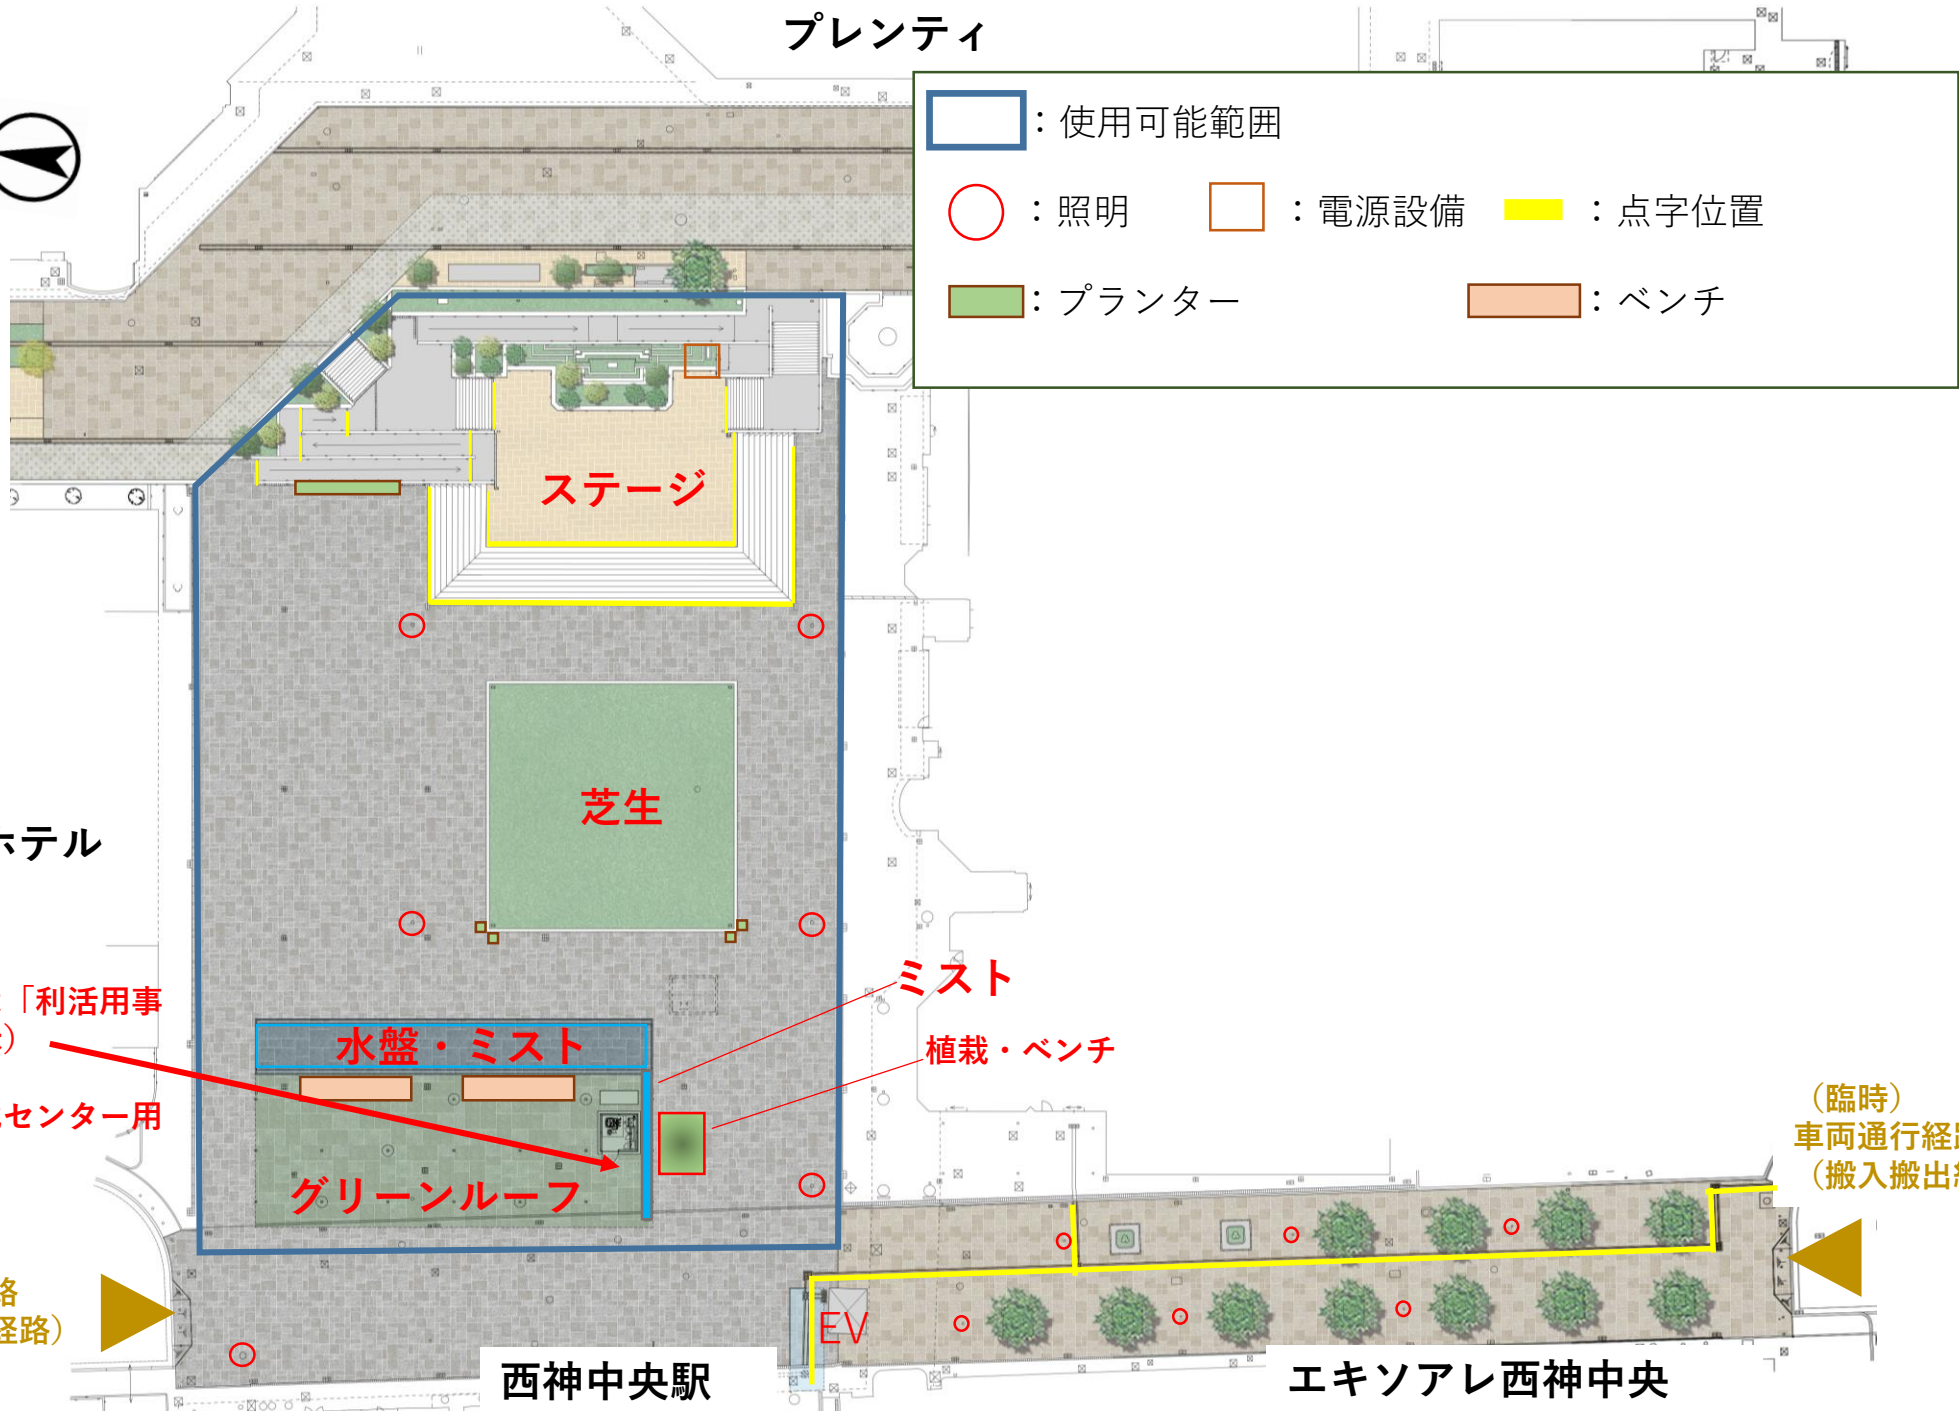

プレんティ広場

プレんティ

: 使用可能範囲
 : 照明 : 電源設備 : 点字位置
 : プランター : ベンチ

ステージ

芝生

オリエンタルホテル

ポスターフレーム
上段のみ利用可（日常的には「利活用事業者募集」のポスターを掲示）

※下段は、なでしこ芸術文化センター用のため、利用不可

水盤・ミスト

ミスト

植栽・ベンチ

グリーンルーフ

(臨時)
車両通行経路
(搬入搬出経路)

車両通行経路
(搬入搬出経路)

西神中央駅

EV

エキソアレ西神中央

プランティ広場 (おおよその寸法入)

【プレんティ広場 利用区画】

プレんティ

オリエンタルホテル

ステージ

A

B

C

D

E

G (全面)

エリア	面積
A・B	約500㎡
C・E	約150㎡
D	約300㎡
G(ステージ除く)	約2,000㎡
ステージ	約300㎡

西神中央駅

エキソアレ西神中央

【全面利用（G）の場合の利用可能範囲】