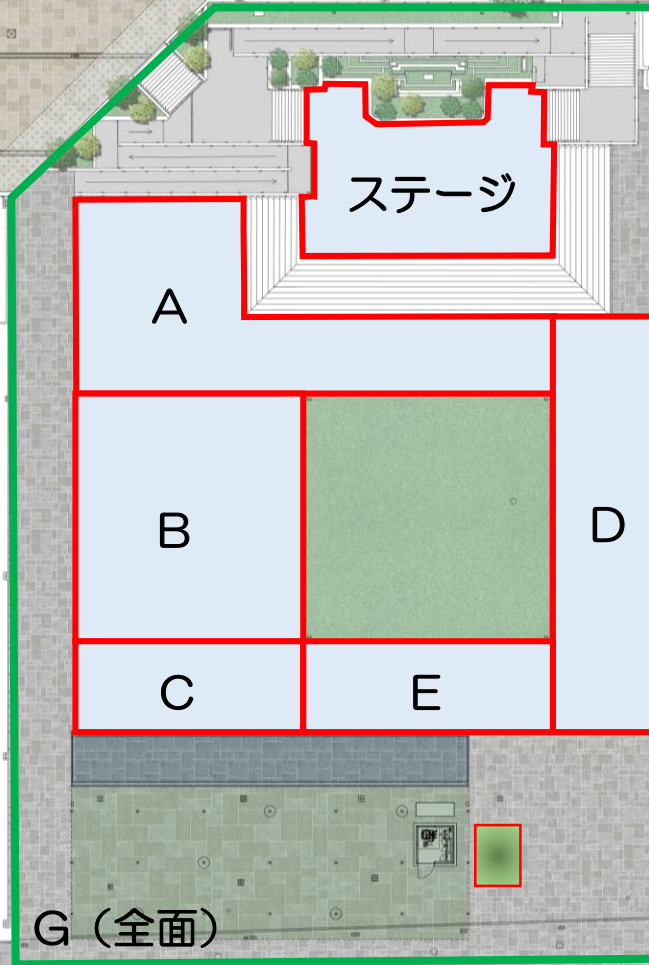

エキソアレ西神中央

プランティ広場 (おおよその寸法入)

【プレんティ広場 利用区画】

プレんティ

オリエンタルホテル

ステージ

A

B

C

D

E

G (全面)

エリア	面積
A・B	約500㎡
C・E	約150㎡
D	約300㎡
G(ステージ除く)	約2,000㎡
ステージ	約300㎡

西神中央駅

エキソアレ西神中央

【全面利用（G）の場合の利用可能範囲】

ハロワーク

オリエンタルホテル

エリア	面積
I・II・III	約600m ²
IV・V・VI	約800m ²