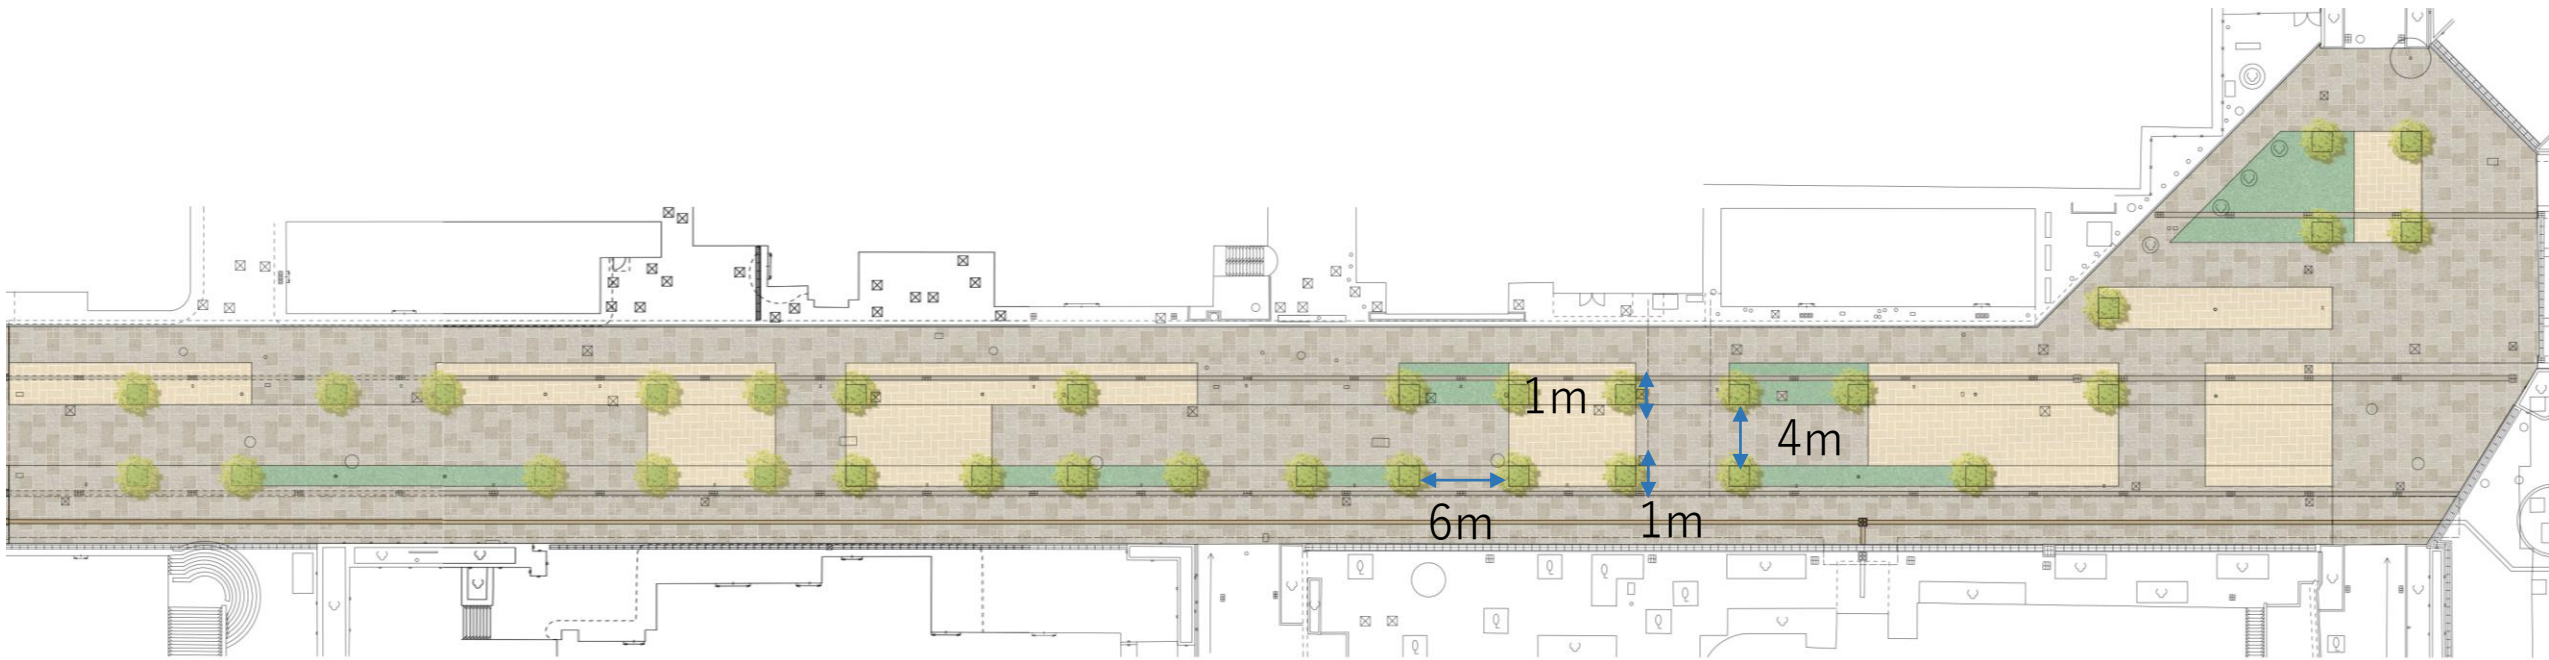

エキソアレ西神中央

プランティ広場 (おおよその寸法入)

【プレんティ広場 利用区画】

プレんティ

オリエンタルホテル

ステージ

A

B

C

D

E

G (全面)

エリア	面積
A・B	約500㎡
C・E	約150㎡
D	約300㎡
G(ステージ除く)	約2,000㎡
ステージ	約300㎡

西神中央駅

エキソアレ西神中央

【全面利用（G）の場合の利用可能範囲】

パークアベニュー南

□ : 使用可能範囲
○ : 照明 ■ : 点字位置

車両通行経路
(搬入搬出経路)

パークアベニュー南 (おおよその寸法)

パークアベニュー北

□ : 使用可能範囲
○ : 照明
■ : 点字位置

車両通行経路
(搬入搬出経路)

ハロ-ワーク

ハロワーク

オリエンタルホテル

エリア	面積
I・II・III	約600m ²
IV・V・VI	約800m ²