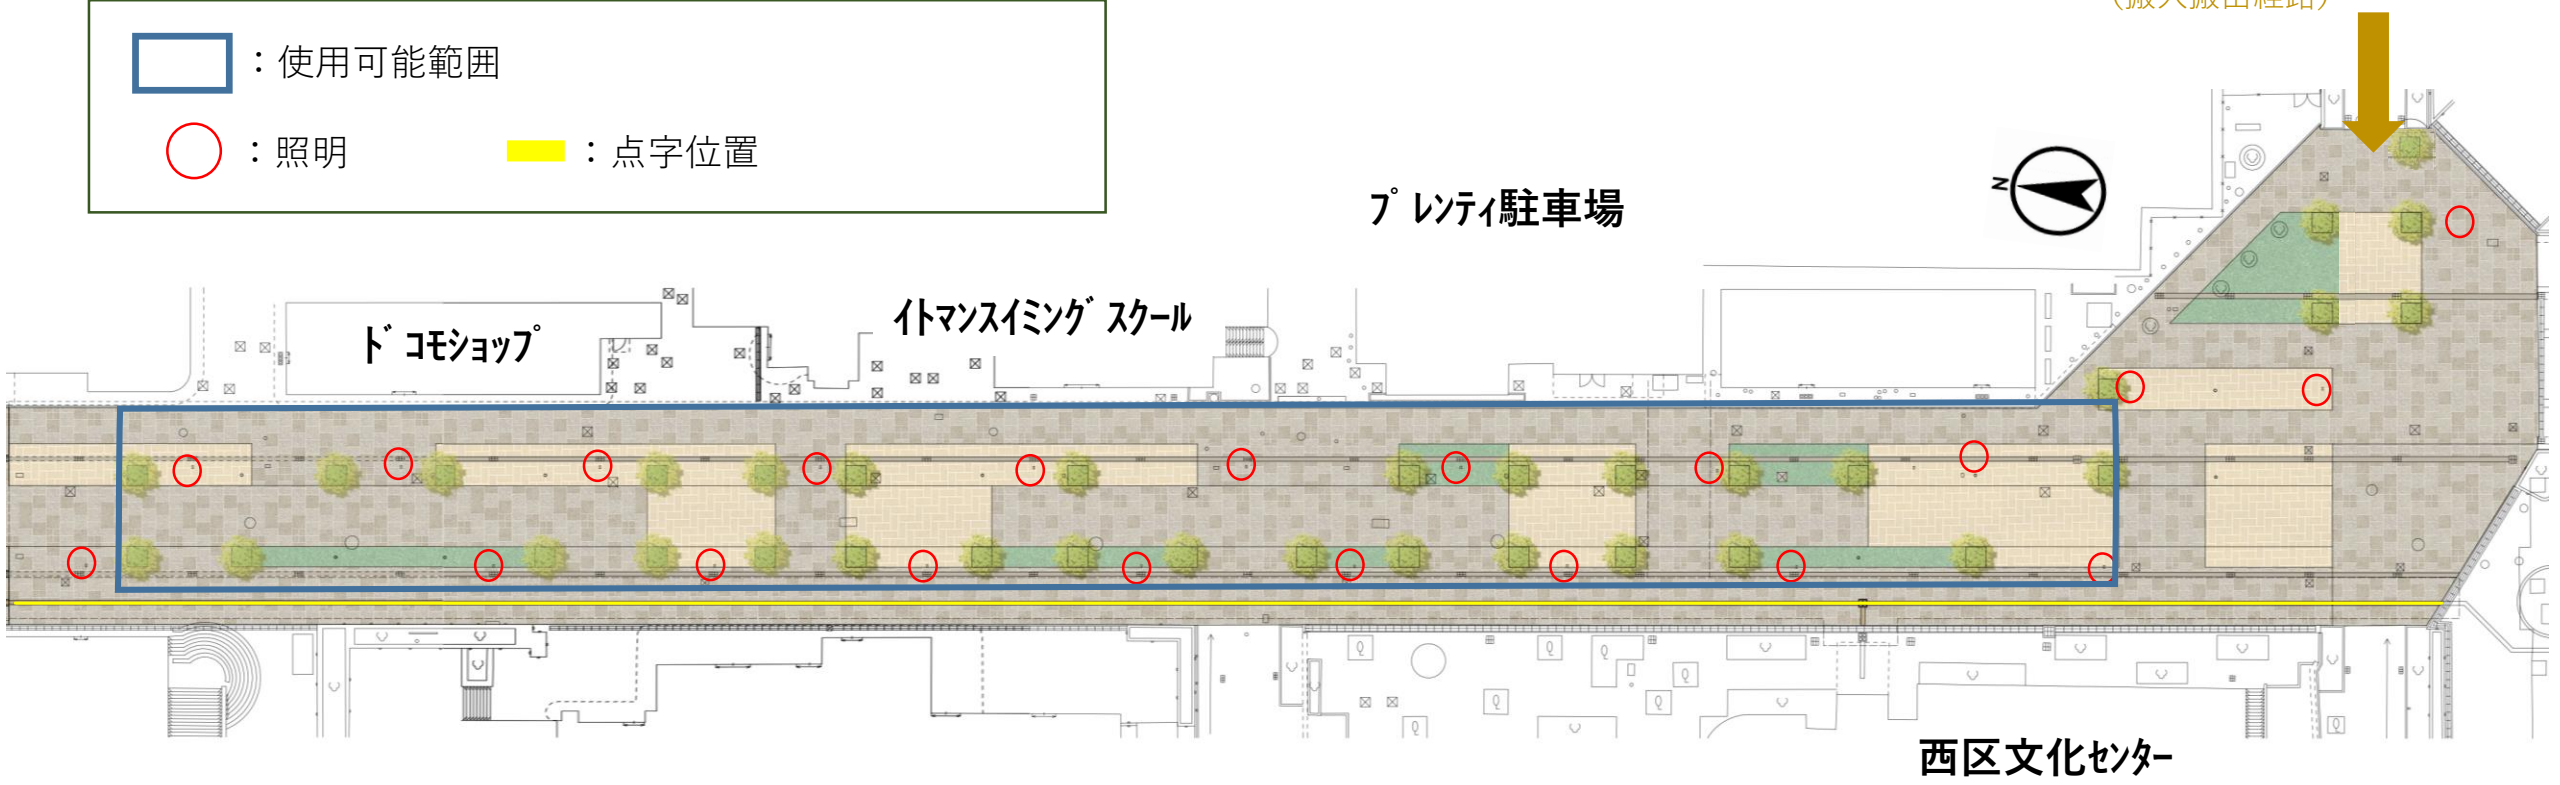

エキソアレ西神中央

プランティ広場 (おおよその寸法入)

【プレんティ広場 利用区画】

プレんティ

オリエンタルホテル

ステージ

A

B

C

D

E

G (全面)

エリア	面積
A・B	約500㎡
C・E	約150㎡
D	約300㎡
G(ステージ除く)	約2,000㎡
ステージ	約300㎡

西神中央駅

エキソアレ西神中央

【全面利用（G）の場合の利用可能範囲】

パークアベニュー南

□ : 使用可能範囲
○ : 照明 ■ : 点字位置

車両通行経路
(搬入搬出経路)

パークアベニュー南 (おおよその寸法)

パークアベニュー北

□ : 使用可能範囲
○ : 照明
■ : 点字位置

車両通行経路
(搬入搬出経路)

ハロ-ワーク

ハロワーク

オリエンタルホテル

エリア	面積
I・II・III	約600m ²
IV・V・VI	約800m ²