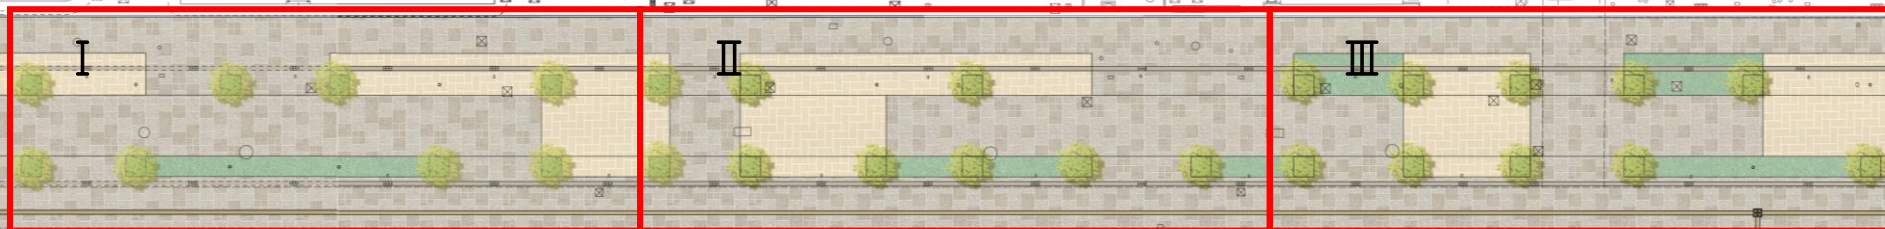

C

D

E

G (全面)

エリア	面積
A・B	約500㎡
C・E	約150㎡
D	約300㎡
G(ステージ除く)	約2,000㎡
ステージ	約300㎡

西神中央駅

エキソアレ西神中央

【全面利用（G）の場合の利用可能範囲】

パークアベニュー南

□ : 使用可能範囲
○ : 照明 ■ : 点字位置

車両通行経路
(搬入搬出経路)

パークアベニュー南 (おおよその寸法)

パークアベニュー北

□ : 使用可能範囲
○ : 照明
■ : 点字位置

車両通行経路
(搬入搬出経路)

ハロ-ワーク

オリエンタルホテル

パークアベニュー北 (おおよその寸法)

【パークアベニュー南側 利用区画】

プレンティ駐車場

ドコモショップ

トマンズイミグ スクール

西区文化センター

【パークアベニュー北側 利用区画】

ハロワーク

オリエンタルホテル

エリア	面積
I・II・III	約600m ²
IV・V・VI	約800m ²