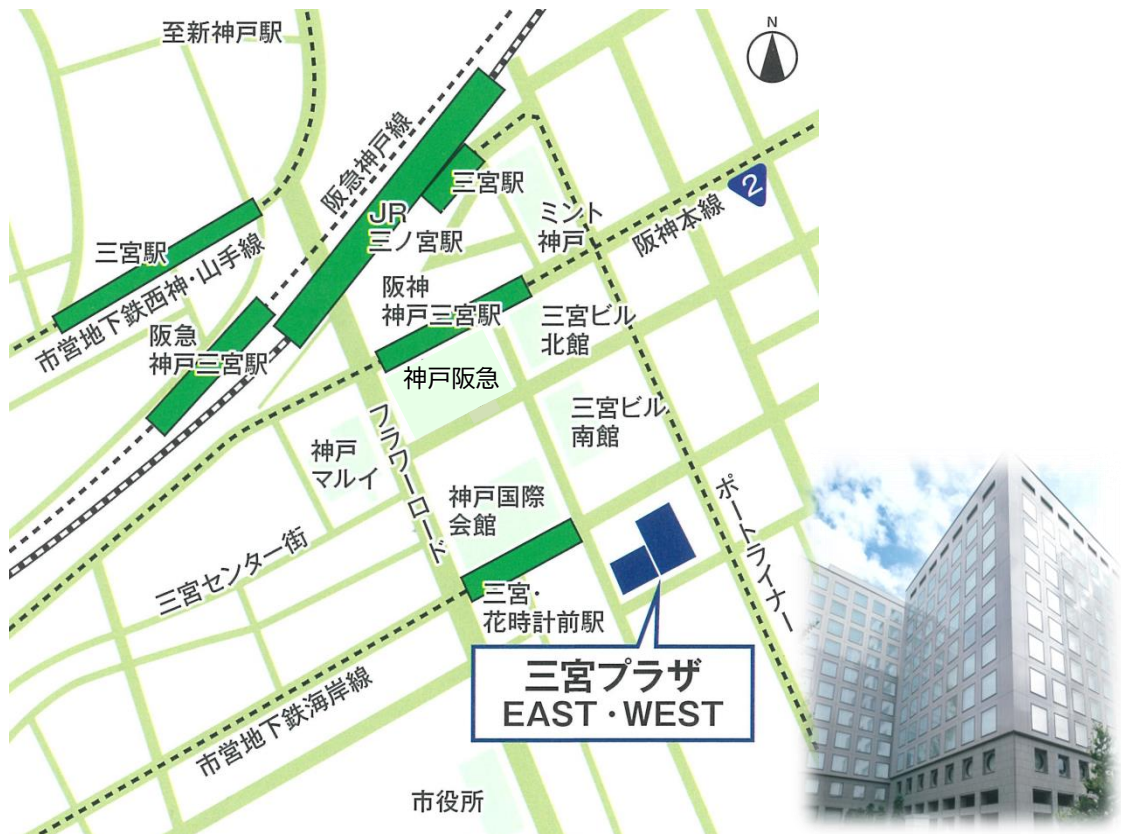

# 【 周 辺 地 図 】

〒651-0086

神戸市中央区磯上通7-1-5 三宮プラザEAST2階

神戸市環境局環境保全課

※来庁者用の駐車場はございませんので、公共交通機関をご利用ください。