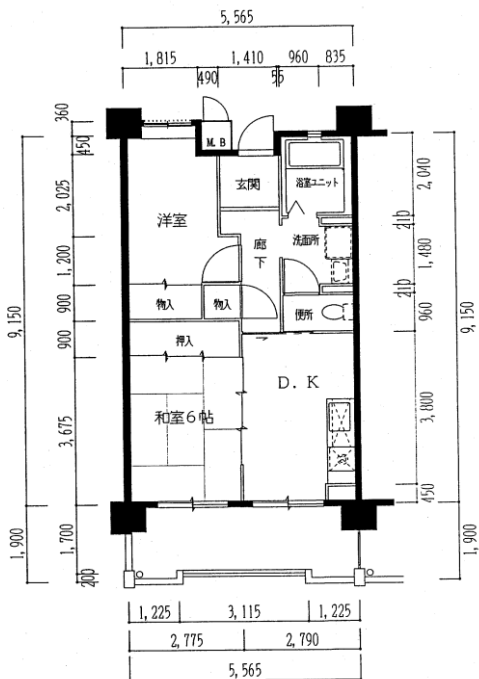

住宅	六甲
間取り	2DK

住戸面積	住戸専用	50.71 m ²
	バルコニー	9.93 m ²
	合計	60.64 m ²
居室面積	和室	6.0 帖
	洋室	5.4 帖
	DK	7.2 帖
備考		