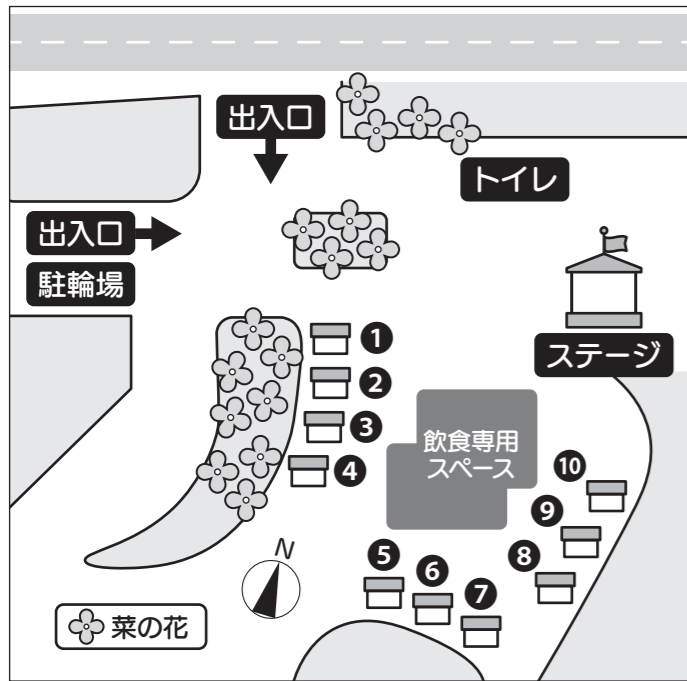

第22回 菜の花まつり 会場案内図

- ① 本部
- ② 子ども向けゲーム
- ③ 子ども向けゲーム
- ④ フランクフルト、お茶
- ⑤ 唐揚げ、餃子、フライドポテト
- ⑥ 焼き鳥、うどん
- ⑦ 菜の花入り粕汁
- ⑧ 焼きそば
- ⑨ コーヒー、ポップコーン
- ⑩ 酎き酒

※会場レイアウト等は、都合により変更になることがあります。

ステージプログラム

(司会: 烏帽子中学校放送部)

時間	内容	時間	内容
9:45	開会宣言 オープニング演奏 (ときめき倶楽部鬼塚太鼓)	10:35	灘の酒造り祝い唄、 西郷音頭他(西郷踊ろう会)
9:50	太鼓の演奏 (ときめき倶楽部鬼塚太鼓)	10:50	新在家だんじり鳴物披露 (新在家青年会)
10:00	主催者・来賓あいさつ	11:10	園児合唱(灘すずかけ幼稚園)
10:10	民謡(睦実会)	11:30	ブラスバンド演奏(烏帽子中学校)
10:30	鏡開き	11:50	ビンゴ大会
		12:20	終了のあいさつ

※プログラムの時間・内容等は、都合により変更になることがあります。

菜の花まつりとは?

震災復興で培った「助け合い」「支え合い」の精神を、西郷地域の大事な財産として引き継いでいこうと、平成14年3月から始まった地域手作りのイベントです。菜の花まつり会場である灘浜緑地や、都賀川沿いの「菜の花のみち」では西郷地域の方々が愛情込めて育てた菜の花が咲いています。