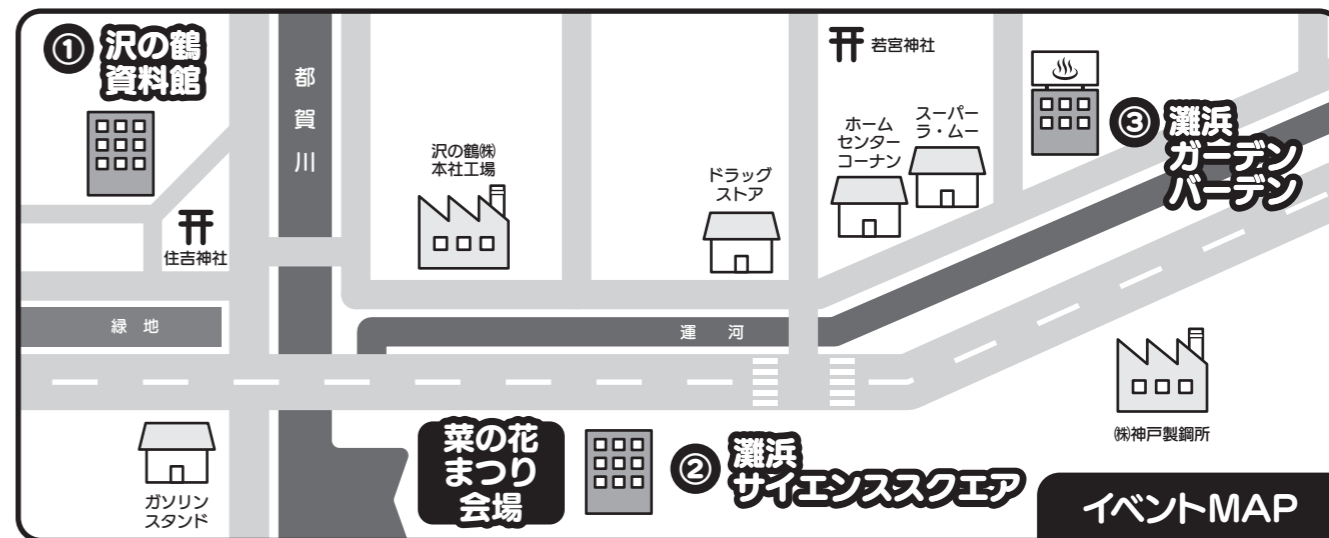

応援イベント

※関連・応援イベントは、感染状況によっては中止される可能性があります。

関連イベント

灘の春・いけばな展

日時
3月10日(金)13時~16時
3月11日(土)10時~16時

場所
灘区民ホール1階ロビー

内容
灘区連合婦人会の皆さまによる「菜の花」と「桜」を素材としたいけばなを展示します。

問合せ先
灘区あじさい講座事務局
TEL:078-841-1796
FAX:078-821-6913

① 沢の鶴資料館(沢の鶴 春市)

開催時間
令和5年3月11日(土) 10時~16時
内容
福袋販売、限定酒の販売
問合せ先
TEL:881-1234 FAX:861-0005

② 灘浜サイエンススクエア

開催時間
令和5年3月11日(土) 9時45分~16時
内容
プログラム持参で先着100名様に粗品贈呈(酒気帯びの方は入館できません)
問合せ先
TEL:882-8136 FAX:882-8137

③ 灘浜ガーデンバーデン

開催期間
令和5年3月11日(土)~3月31日(金)
内容
プログラム持参で全館利用の方20%OFF(酒気帯びの方は入館できません)
問合せ先
TEL:862-2011 FAX:862-2055

新型コロナウイルス感染対策

- 発熱(37.5℃以上)や咳、のどの痛みなどの症状や感染の疑いがある方は来場をお控えください。
- アルコール等による手指消毒の実施をお願いします。
- 会場内では、飲食時以外はマスクを着用し、人と人との距離を十分(1m以上)にとってください。
- 会場内での飲食は、飲食専用スペースのみとします。(食べ歩きはご遠慮ください。)