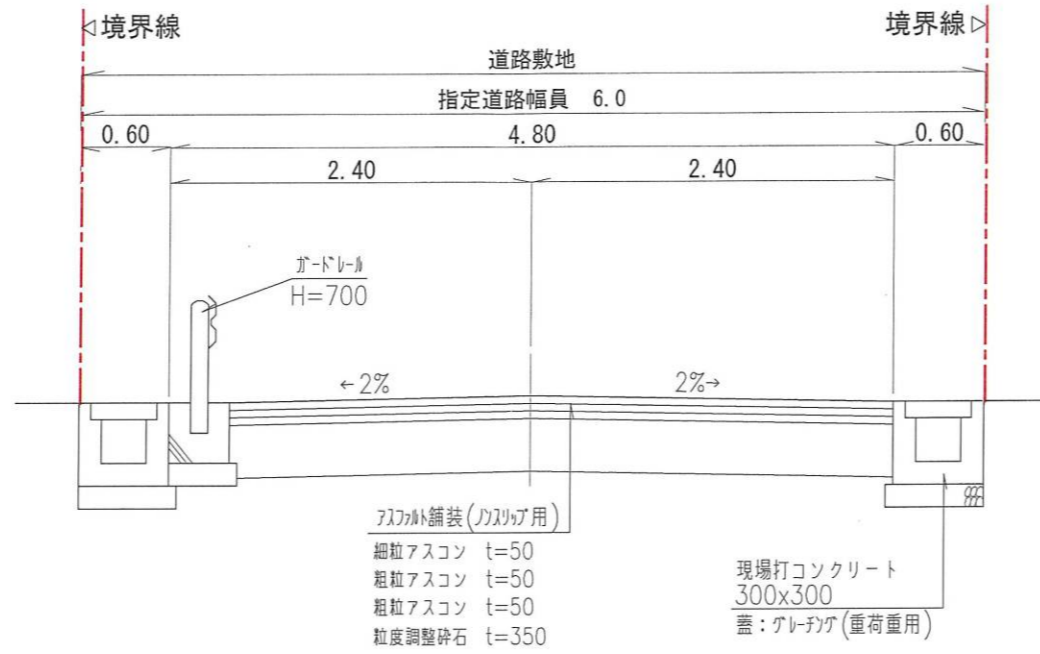

0 - 0 断面図

・表示内容は指定申請時のものであり、現況と相違している場合があります。
・実際の幅員、延長が指定と異なる場合、復元等が必要となりますので、窓口でご相談下さい。
・指定区域の一部が廃止済の場合がありますので、ご注意ください。

① - ① 断面図

・表示内容は指定申請時のものであり、現況と相違している場合があります。
・実際の幅員、延長が指定と異なる場合、復元等が必要となりますので、窓口でご相談下さい。
・指定区域の一部が廃止済の場合がありますので、ご注意ください。