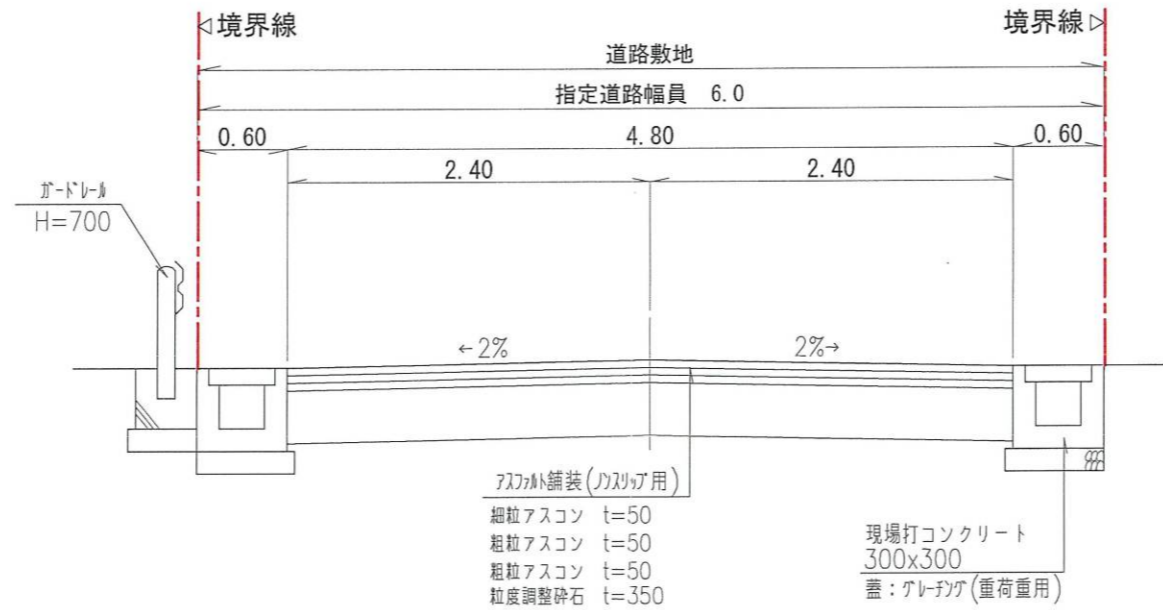

0 - 0 断面図

・表示内容は指定申請時のものであり、現況と相違している場合があります。
・実際の幅員、延長が指定と異なる場合、復元等が必要となりますので、窓口でご相談下さい。
・指定区域の一部が廃止済の場合がありますので、ご注意ください。

① - ① 断面図

・表示内容は指定申請時のものであり、現況と相違している場合があります。
・実際の幅員、延長が指定と異なる場合、復元等が必要となりますので、窓口でご相談下さい。
・指定区域の一部が廃止済の場合がありますので、ご注意ください。