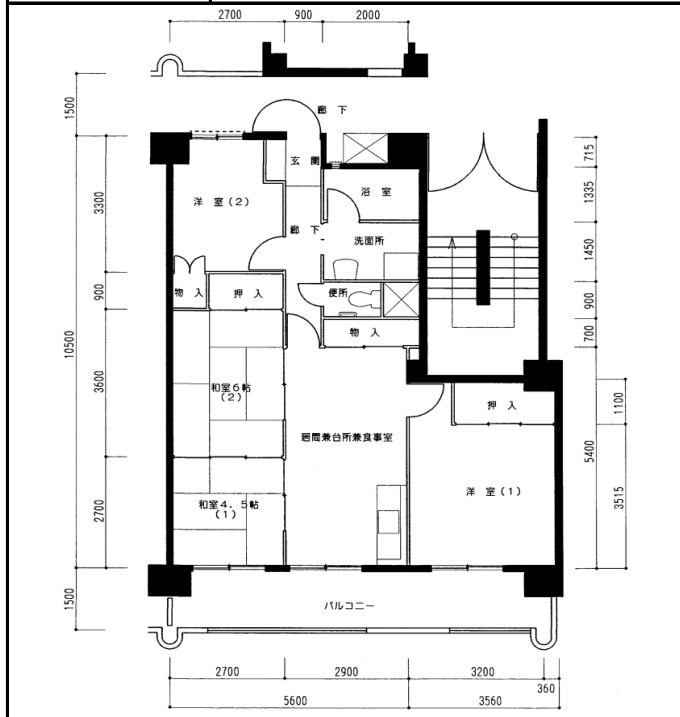

住宅	竹の台
間取り	4DK

住戸面積	住戸専用	77.35 m ²
	バルコニー	13.81 m ²
	合計	91.16 m ²
居室面積	和室1	6 帖
	和室2	4.5 帖
	洋室1	7.5 帖
	洋室2	5 帖
	DK	8.7 帖
備考		