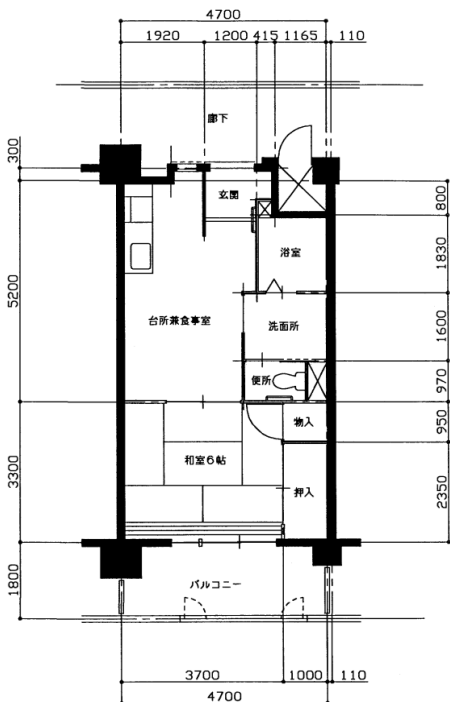

住宅	舞子山手
間取り	1DK

住戸面積	住戸専用	40.58 m ²
	バルコニー	8.66 m ²
	合計	49.24 m ²
居室面積	和室	6 帖
	DK	8.4 帖
備考		