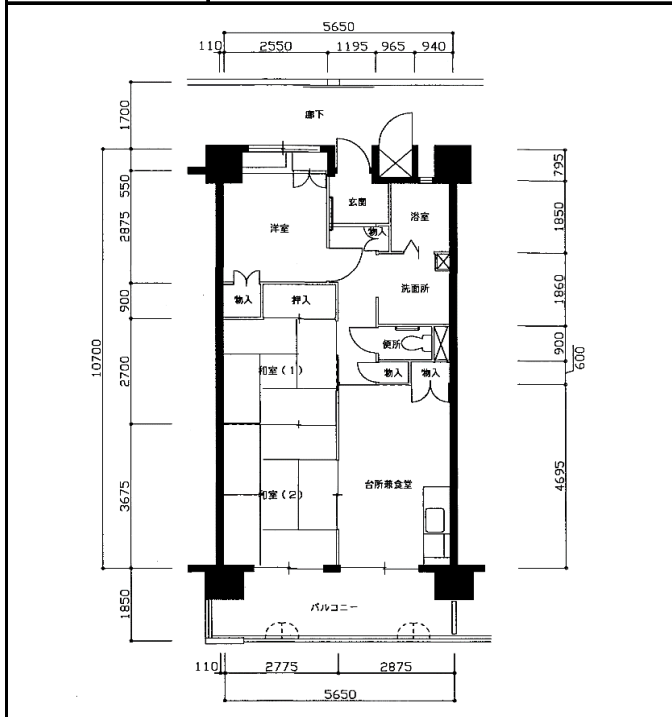

住宅	舞子山手
間取り	3DK

住戸面積	住戸専用	59.44 m ²
	バルコニー	11.14 m ²
	合計	70.58 m ²
居室面積	和室	6.0 帖
	和室	4.5 帖
	洋室	4.0 帖
	DK	8.0 帖
備考	反転タイプあり	