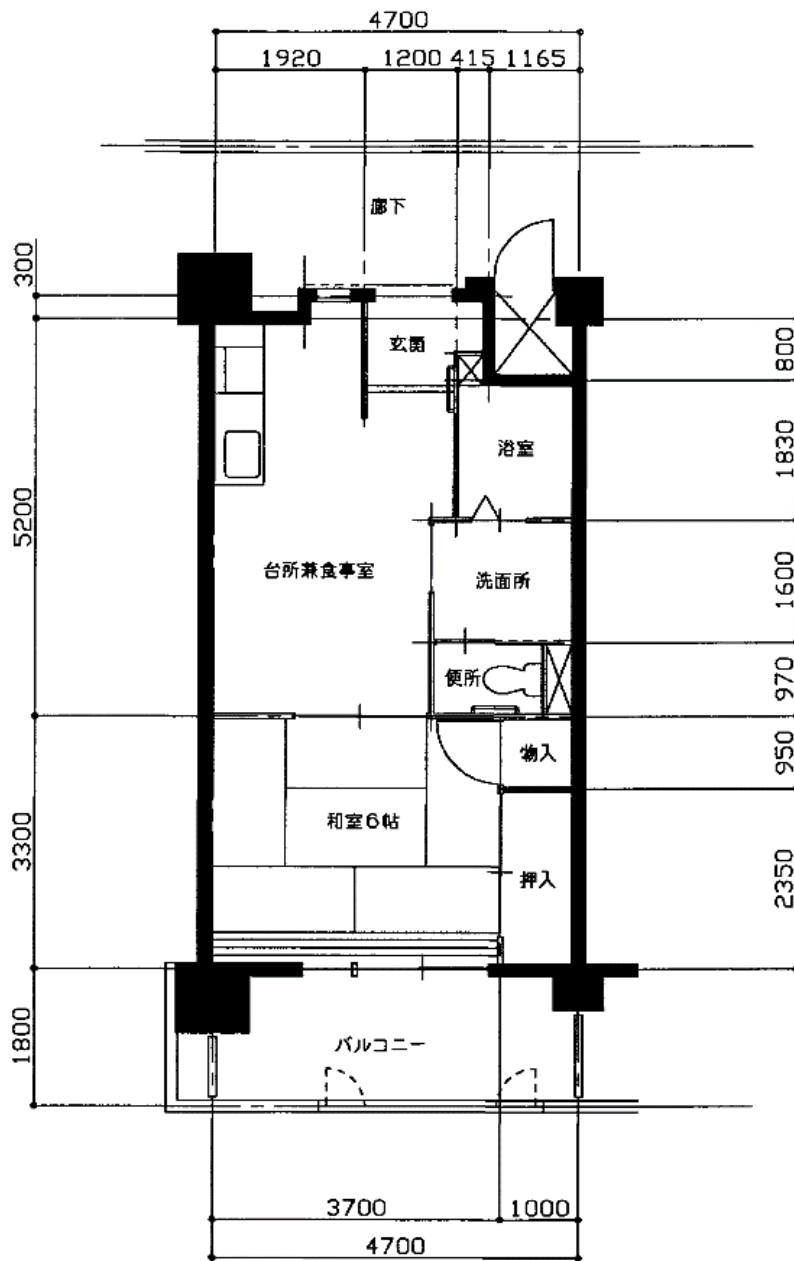

住宅	舞子山手
間取り	1DK

住戸面積	住戸専用	40.67 m <sup>2</sup>
	バルコニー	9.40 m <sup>2</sup>
	合計	50.07 m <sup>2</sup>
居室面積	和室	6 帖
	DK	8.4 帖
備考		