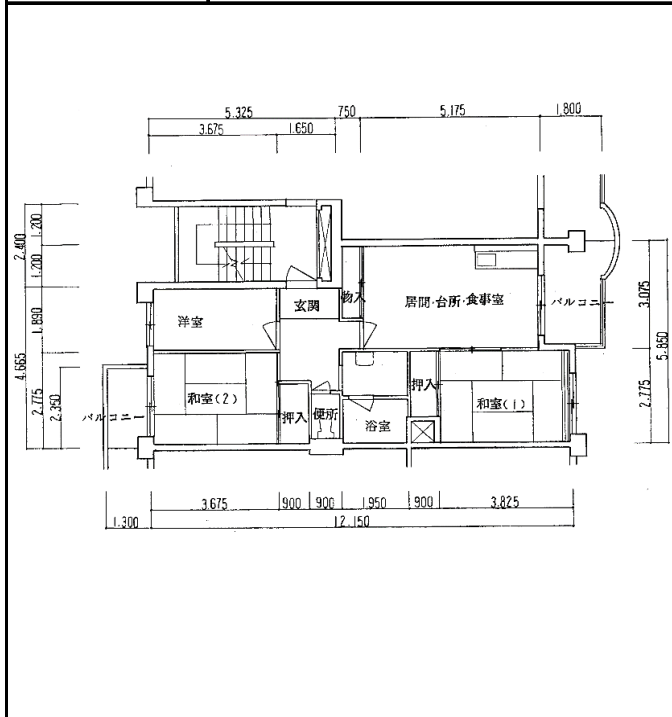

住宅	会下山
間取り	3LDK

住戸面積	住戸専用	61.99 m ²
	バルコニー	8.82 m ²
	合計	70.81 m ²
居室面積	和室1	6.0 帖
	和室2	6.0 帖
	洋室	4.2 帖
	DK	9.6 帖
備考		