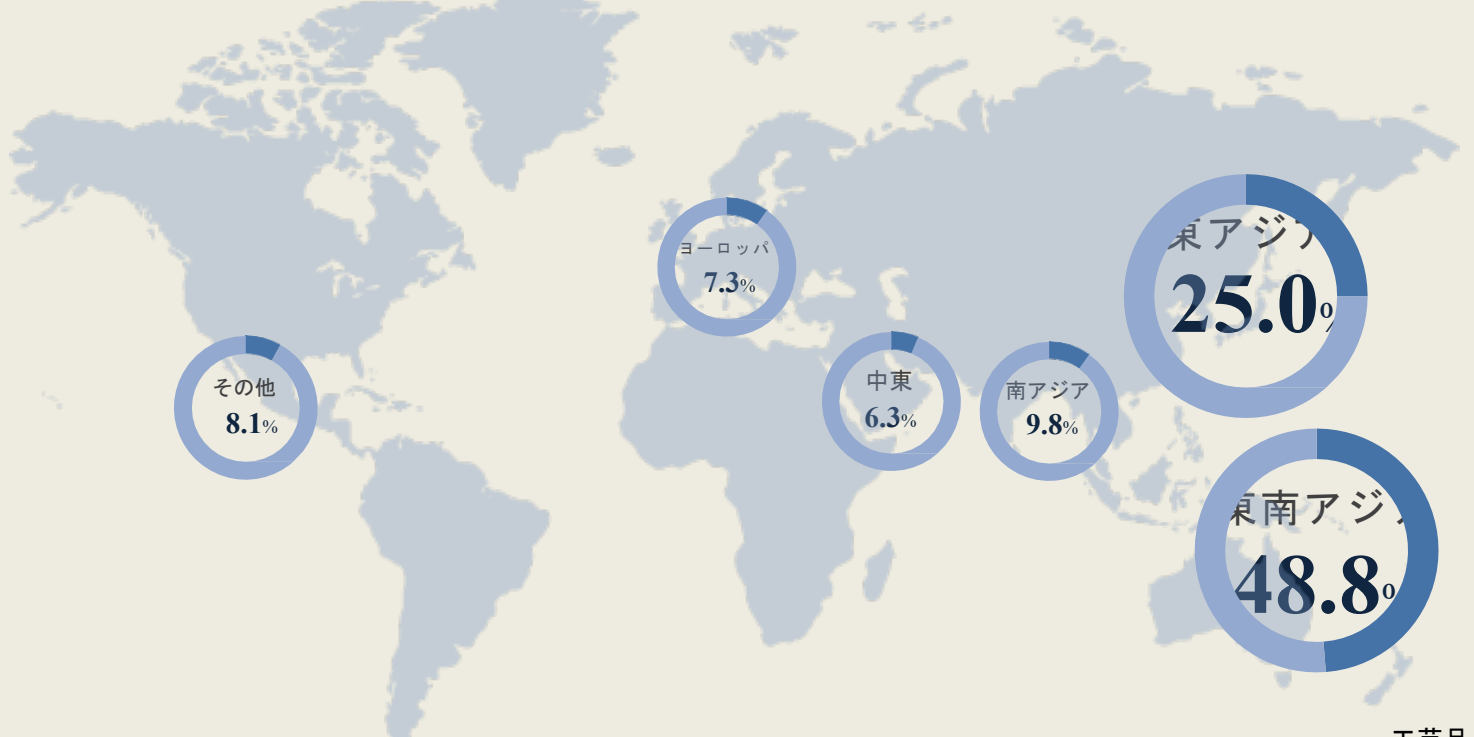

調達依頼：地域別

*複数国の法人を持つ場合があるため100%超えます

調達ジャンル：消費者向け商品（100-200件/月）