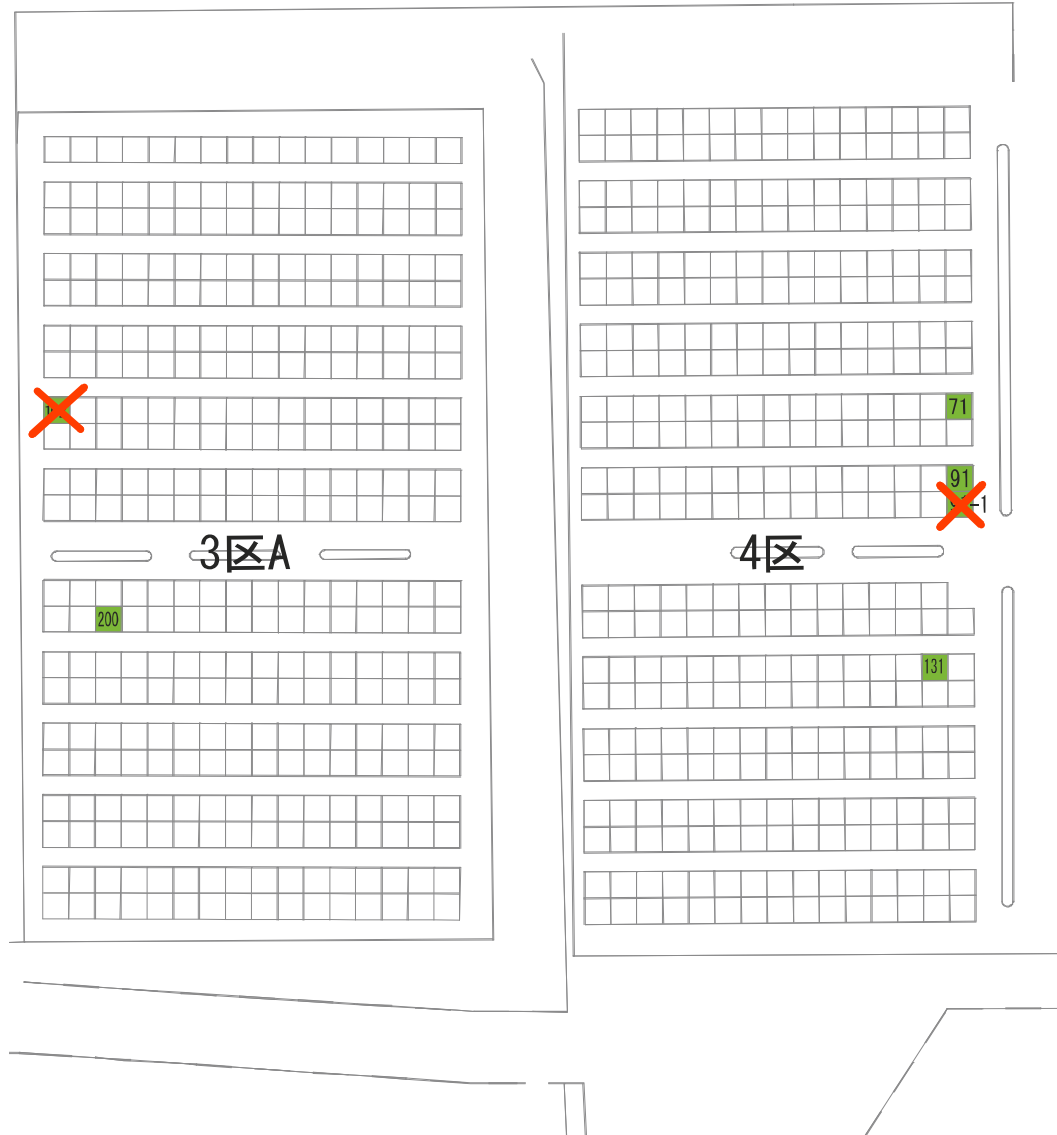

あかしや地区 11区

さくら

11区B

12区

2区B

駐車場

ちんちょうげ

19

13区

駐車場

駐車場

2区

5区

駐車場

駐車場

6区D

739

666

まさき

17区B

17区C

17区D