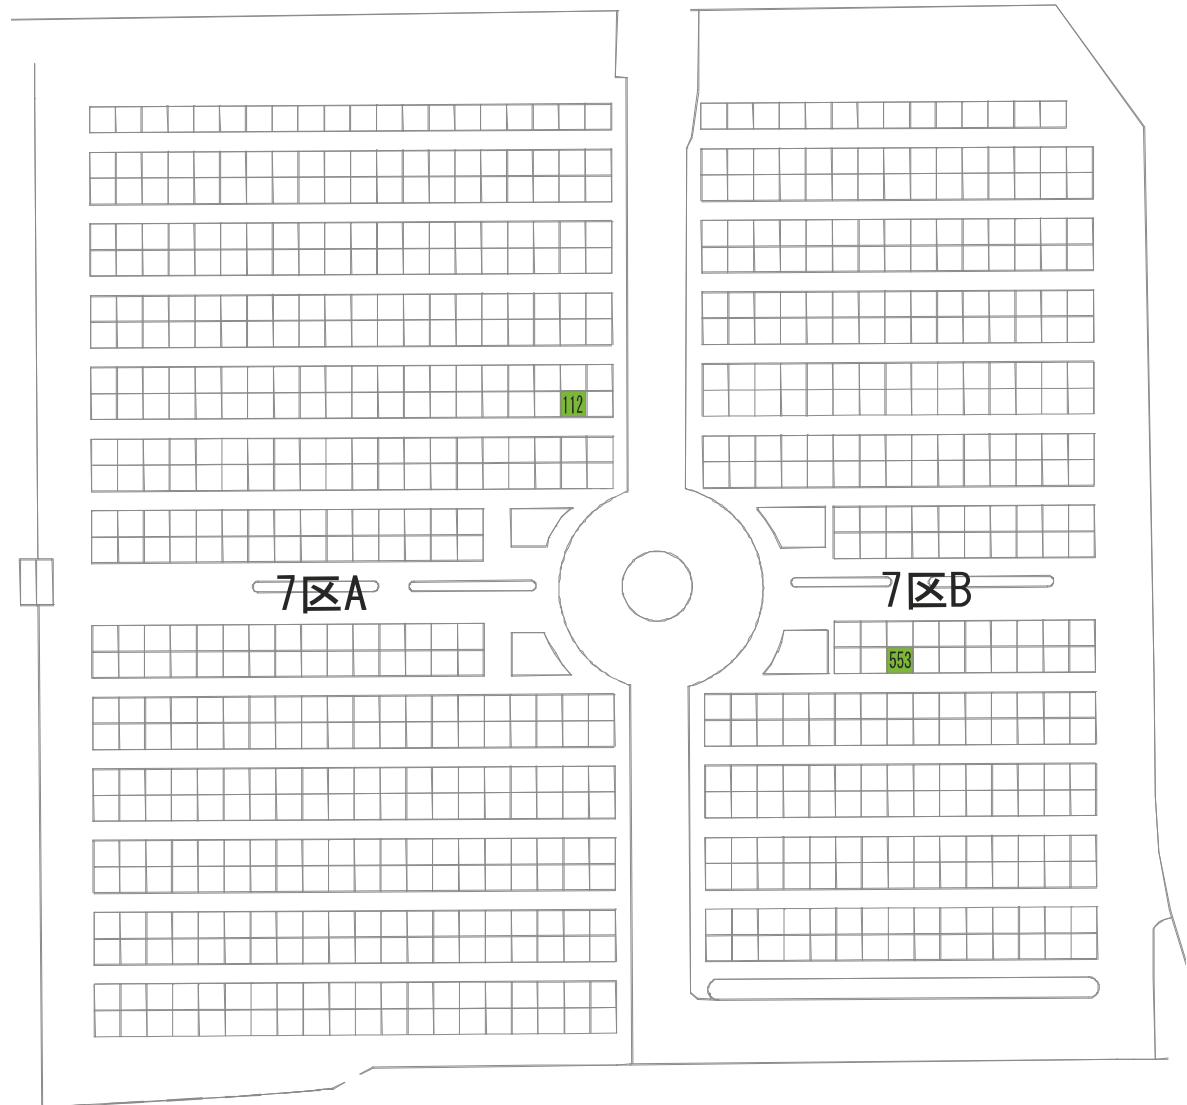

あかしや地区 11区

さくら

11区B

12区

2区B

駐車場

ちんちょうげ

19

13区

駐車場

駐車場

2区

5区

駐車場

駐車場

6区D

739

666

まさき

17区B

17区C

17区D