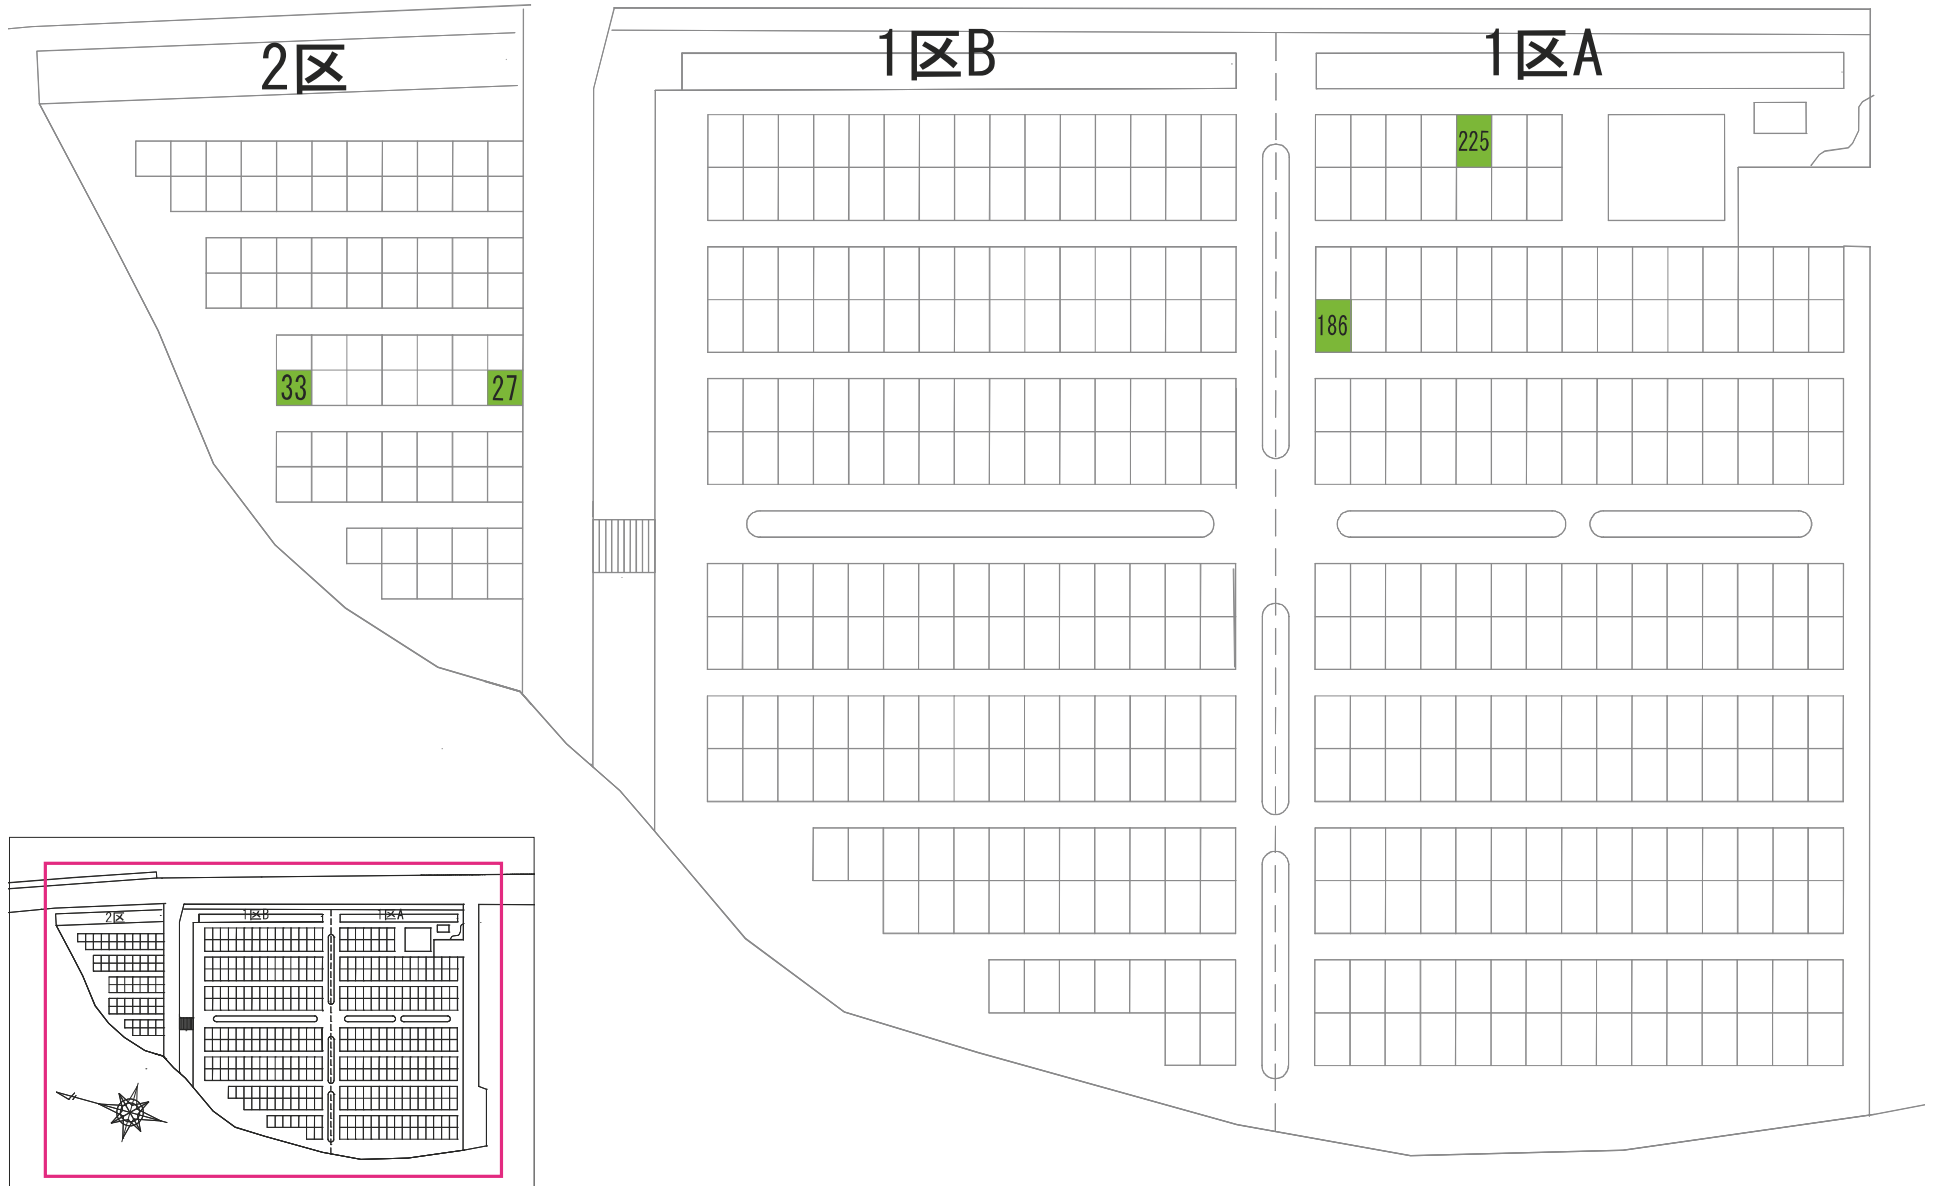

あかしや地区 11区

さくら

11区B

12区

2区B

駐車場

ちんちょうげ

19

13区

駐車場

駐車場

2区

5区

駐車場

駐車場

6区D

739

666

まさき

17区B

17区C

17区D