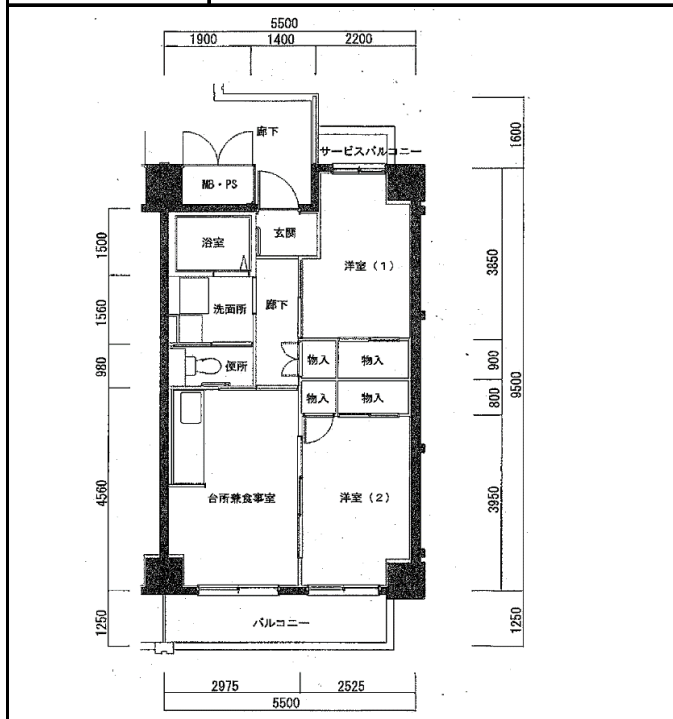

住宅	切戸南
間取り	2DK

住戸面積	住戸専用	49.28 m <sup>2</sup>
	バルコニー	6.19 m <sup>2</sup>
	合計	55.47 m <sup>2</sup>
居室面積	洋室1	5.6 帖
	洋室2	6.2 帖
	DK	8.2 帖
備考		