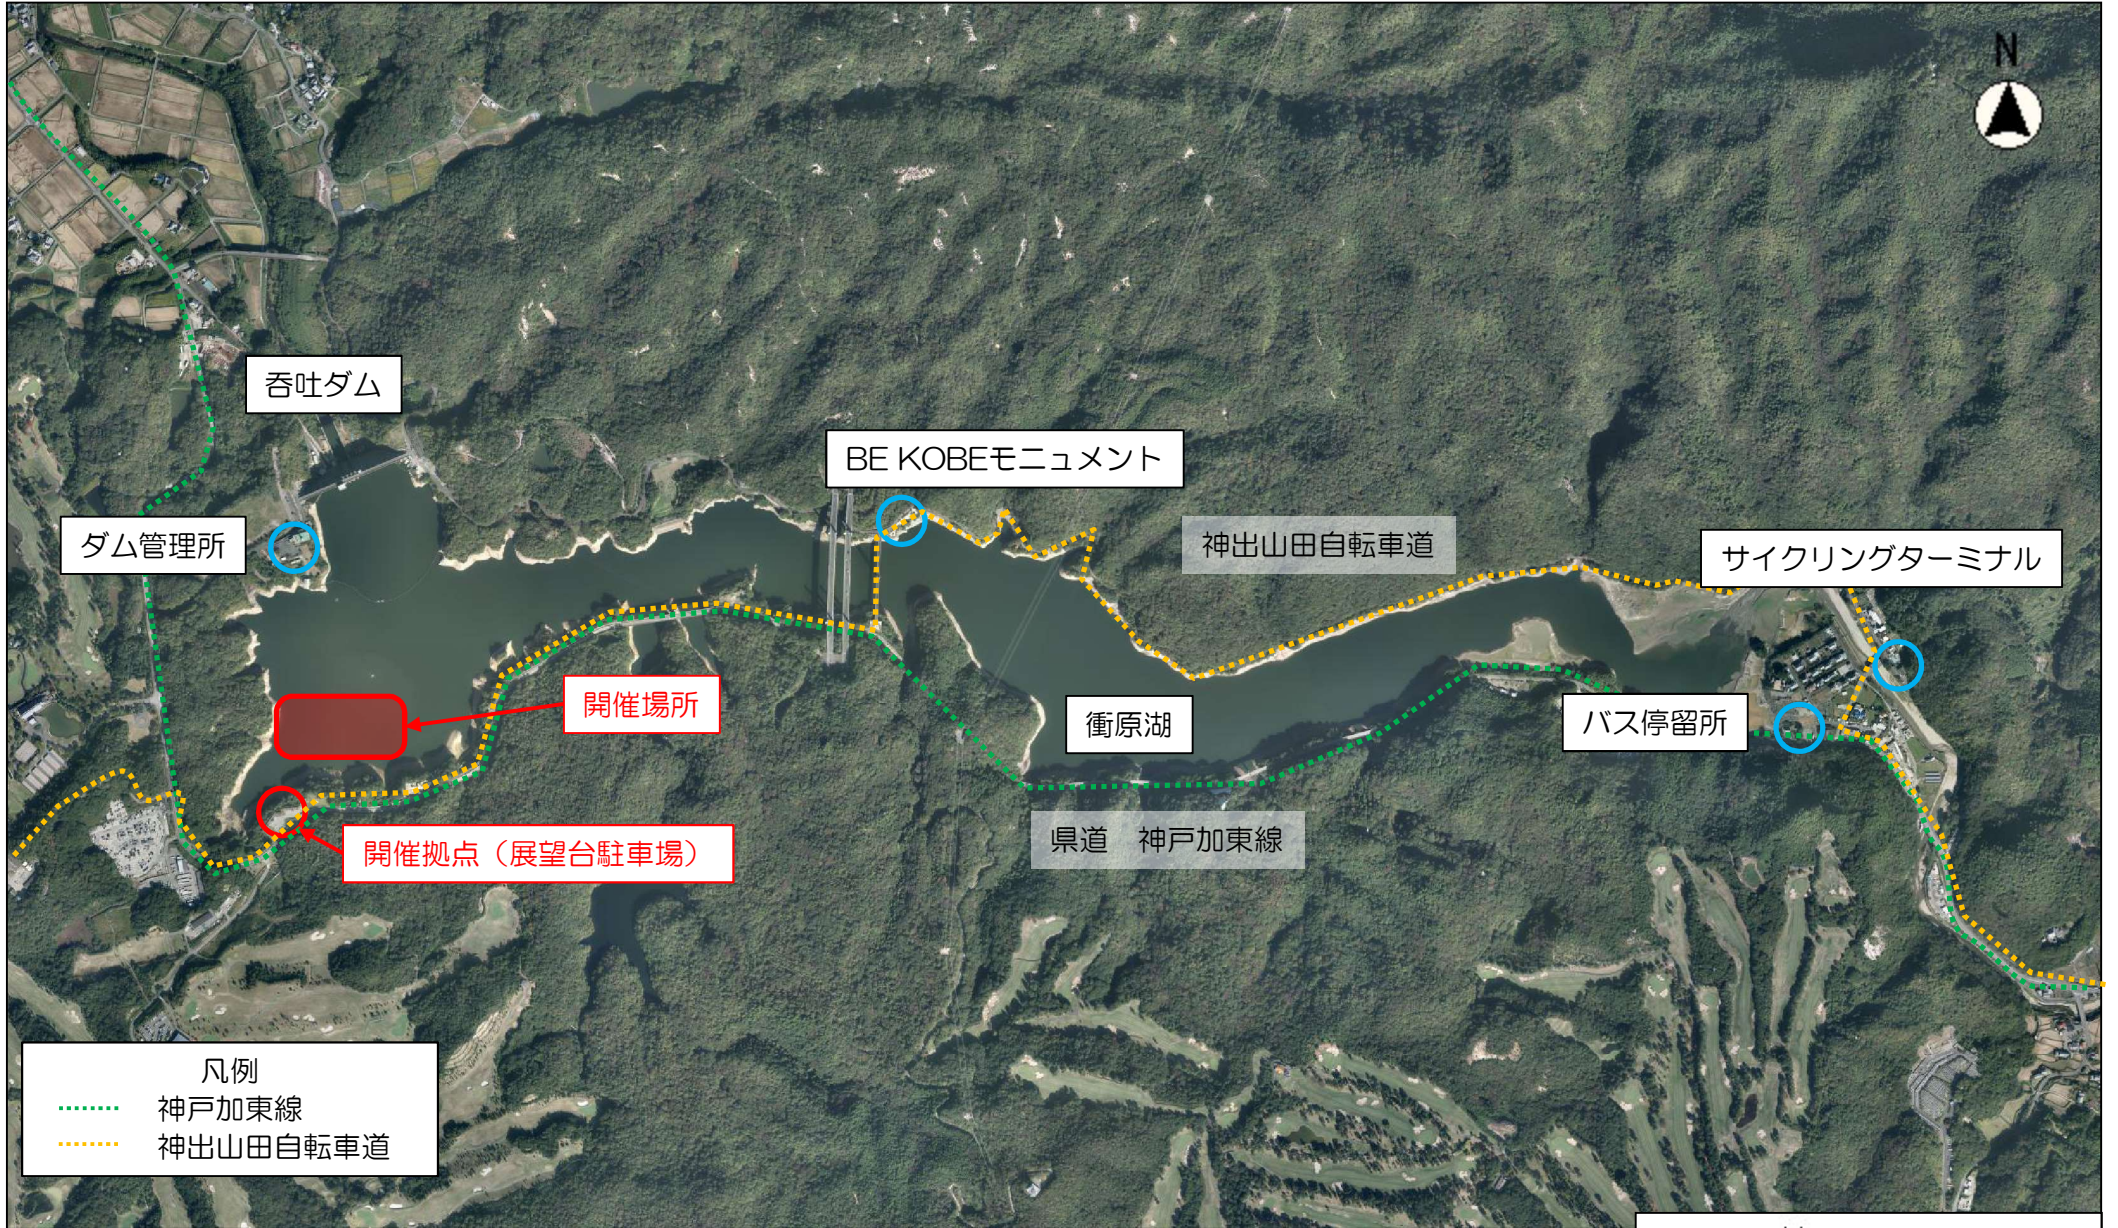

位置図

- 凡例
- 神戸加東線
 - 神出山田自転車道

(C) PASCO