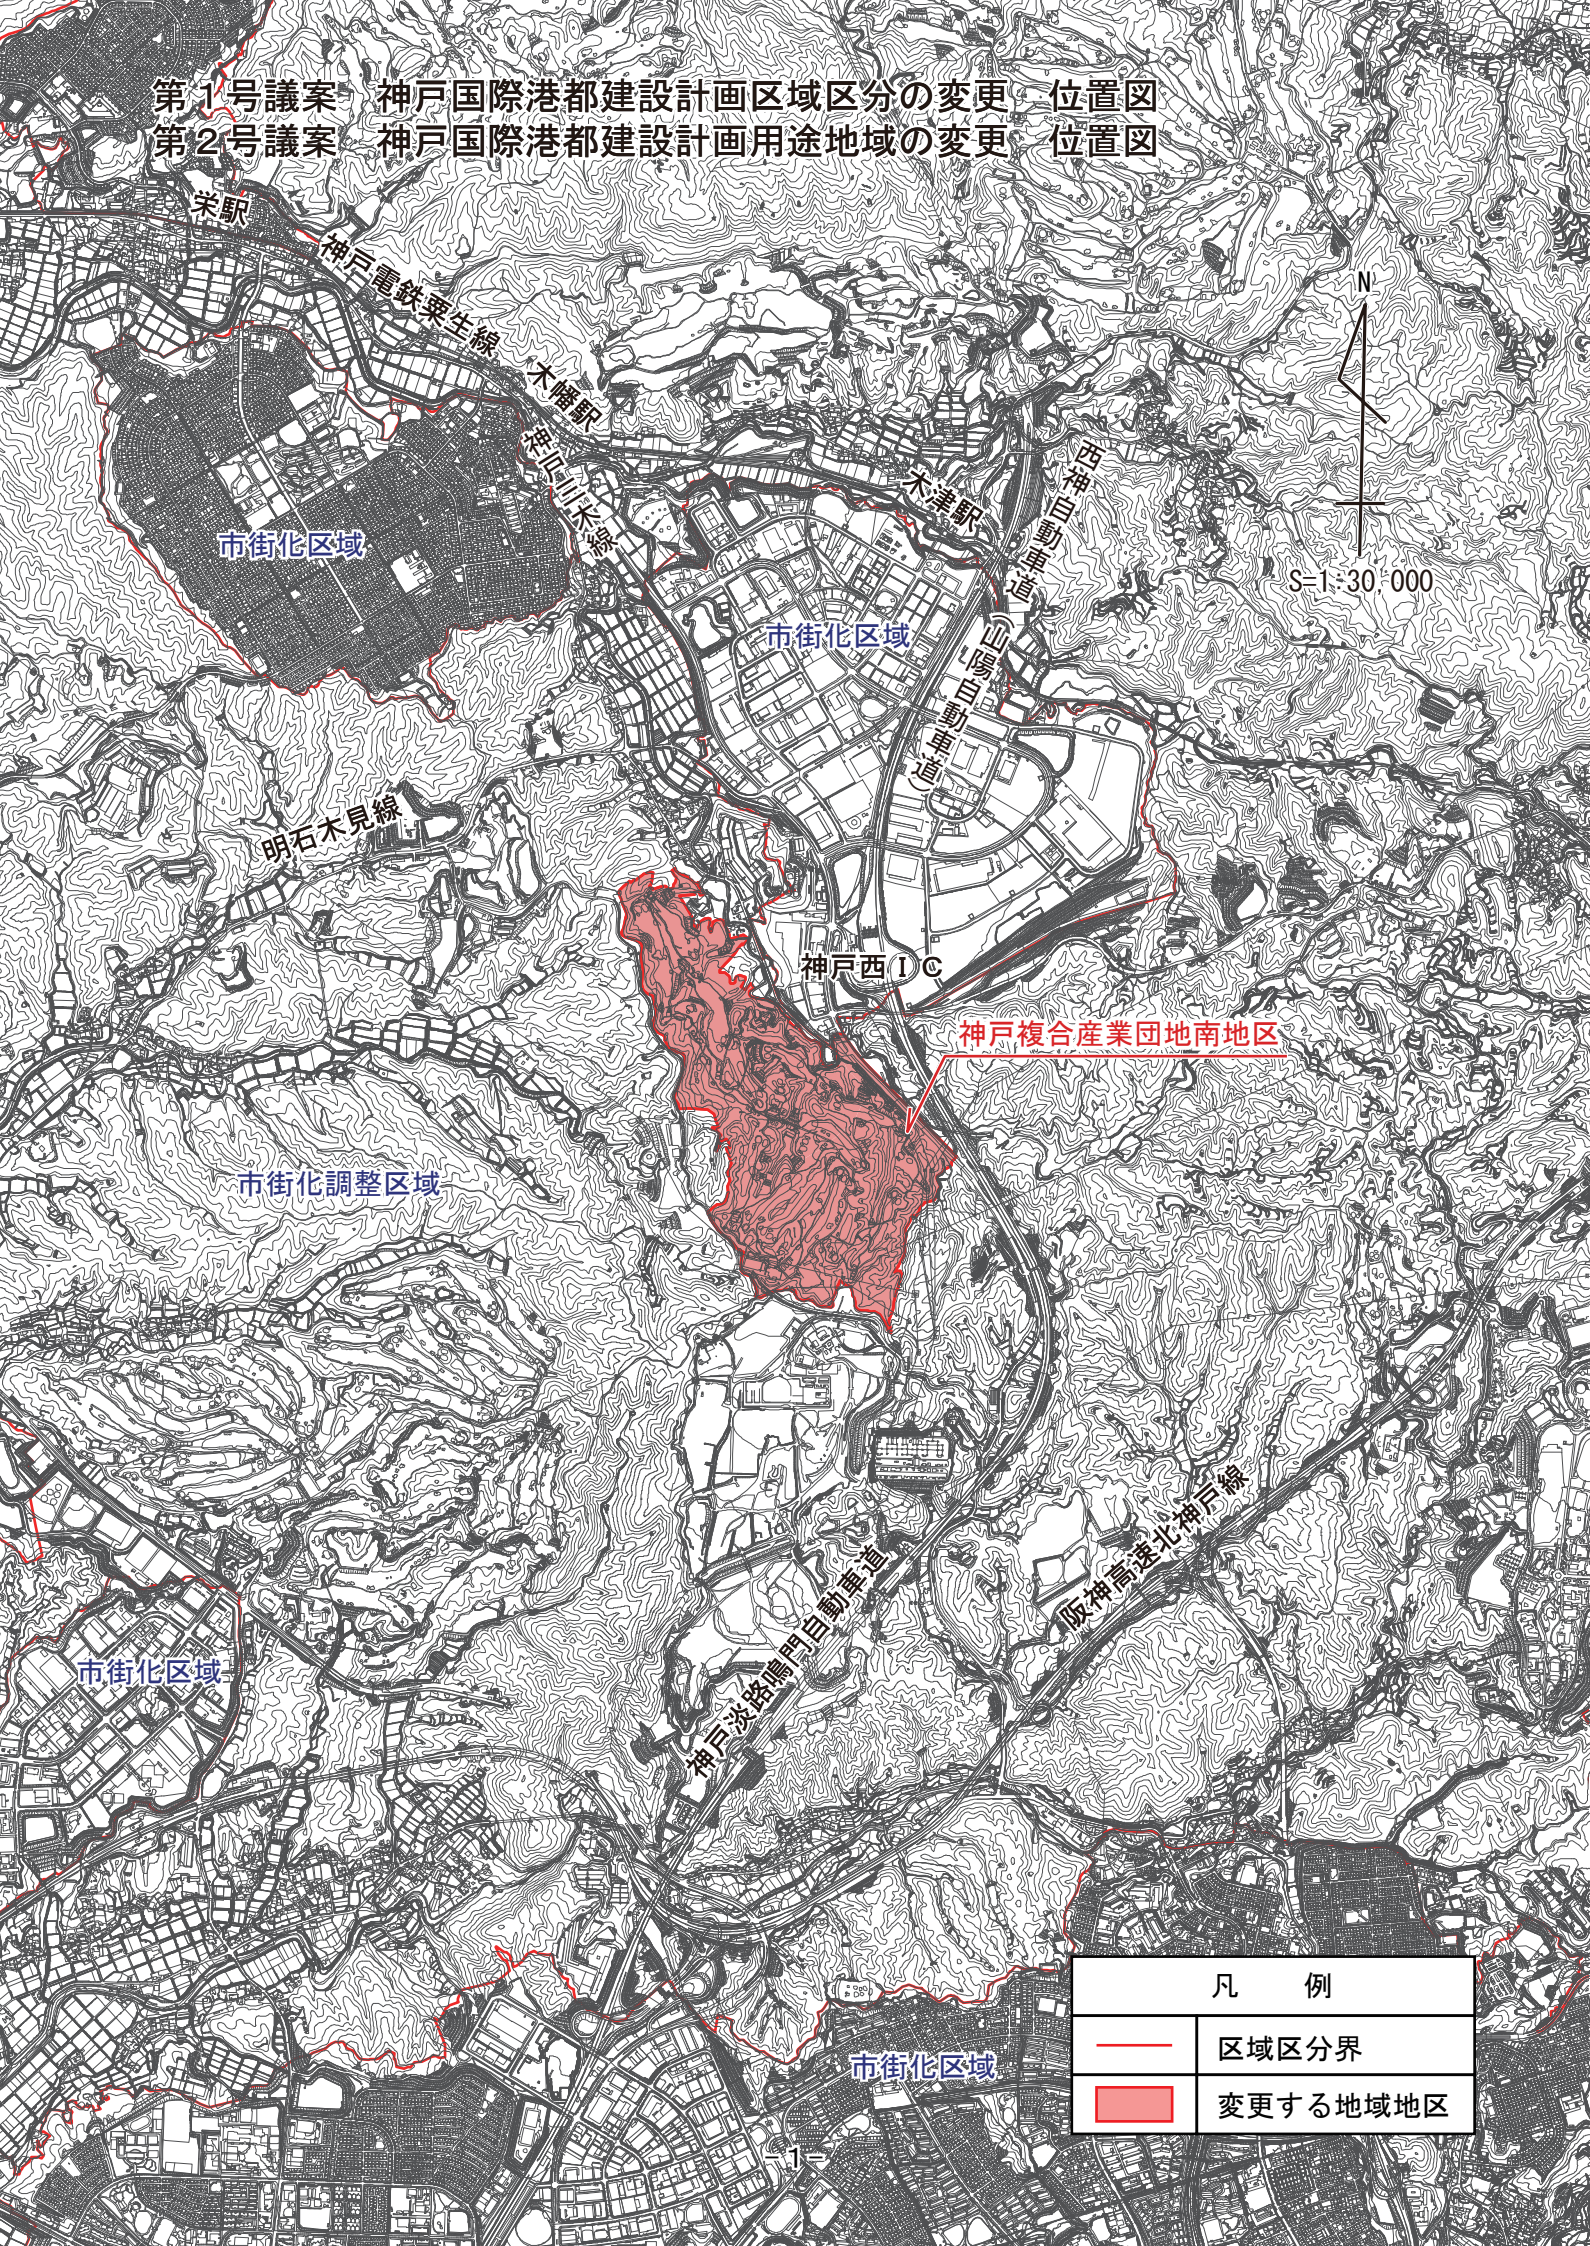

第1号議案  
第2号議案

神戸国際港都建設計画区域区分の変更  
神戸国際港都建設計画用途地域の変更

位置図  
位置図

凡 例	
	区域区分界
	変更する地域地区