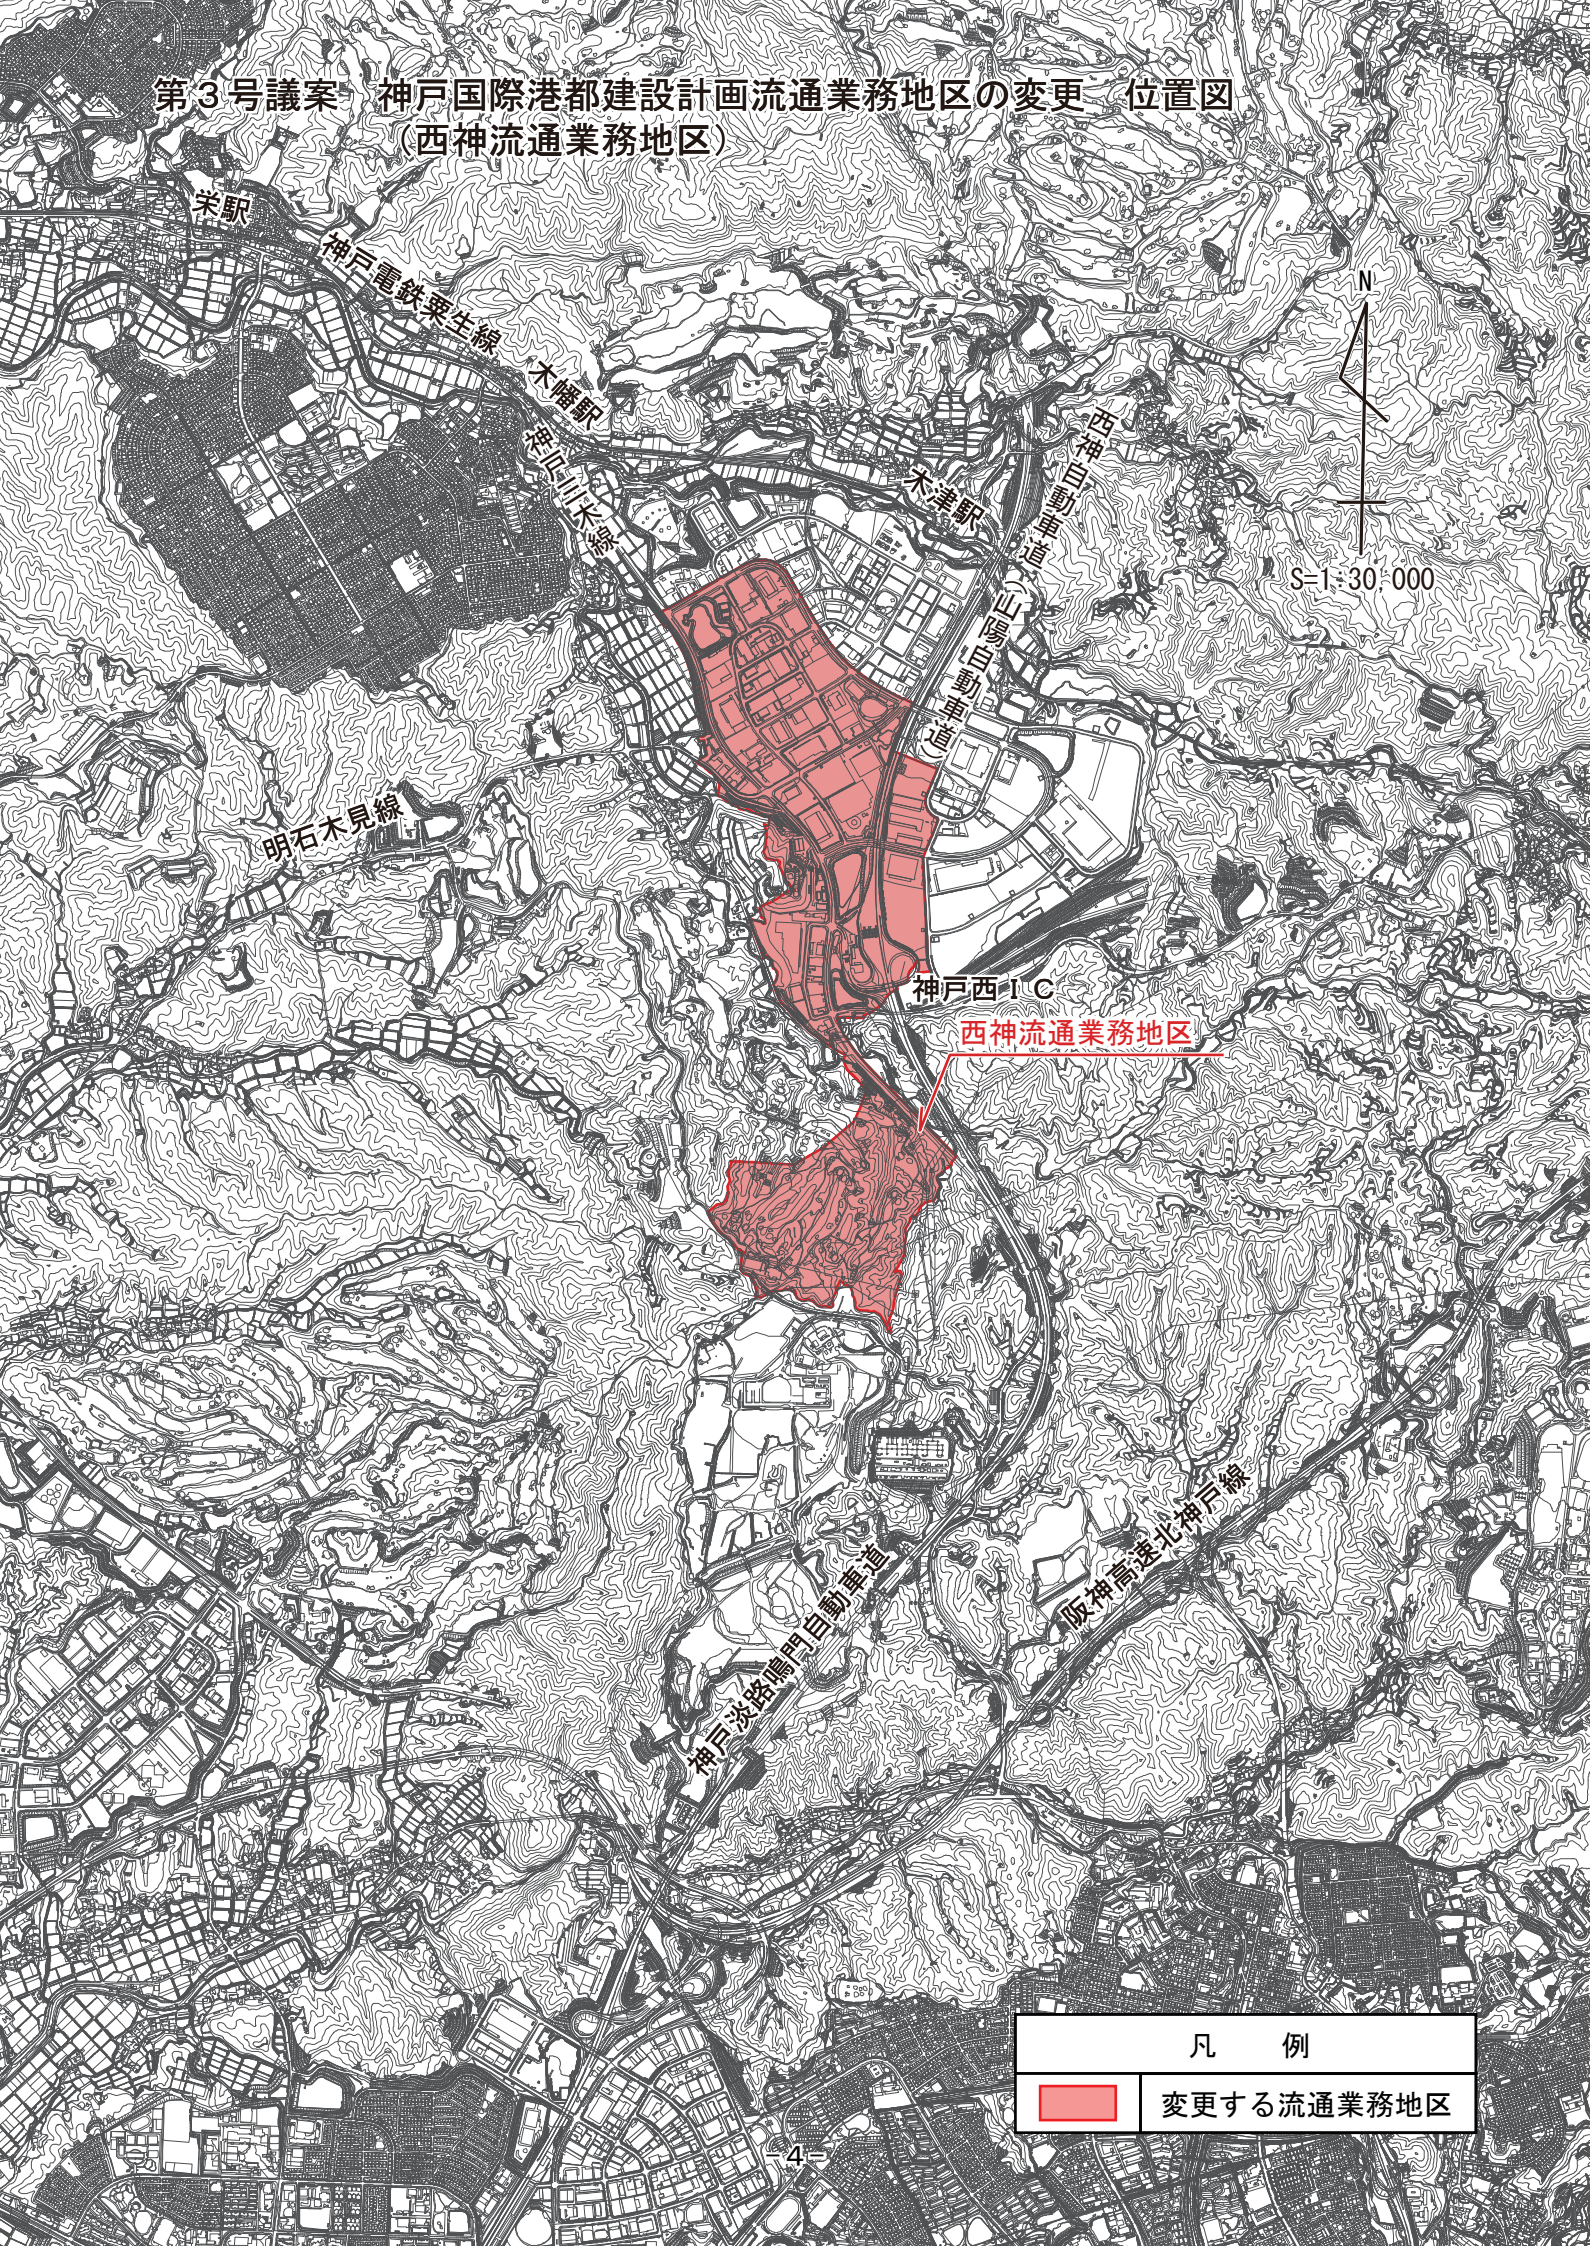

第3号議案 神戸国際港都建設計画流通業務地区の変更（位置図）
（西神流通業務地区）

凡 例	
	変更する流通業務地区