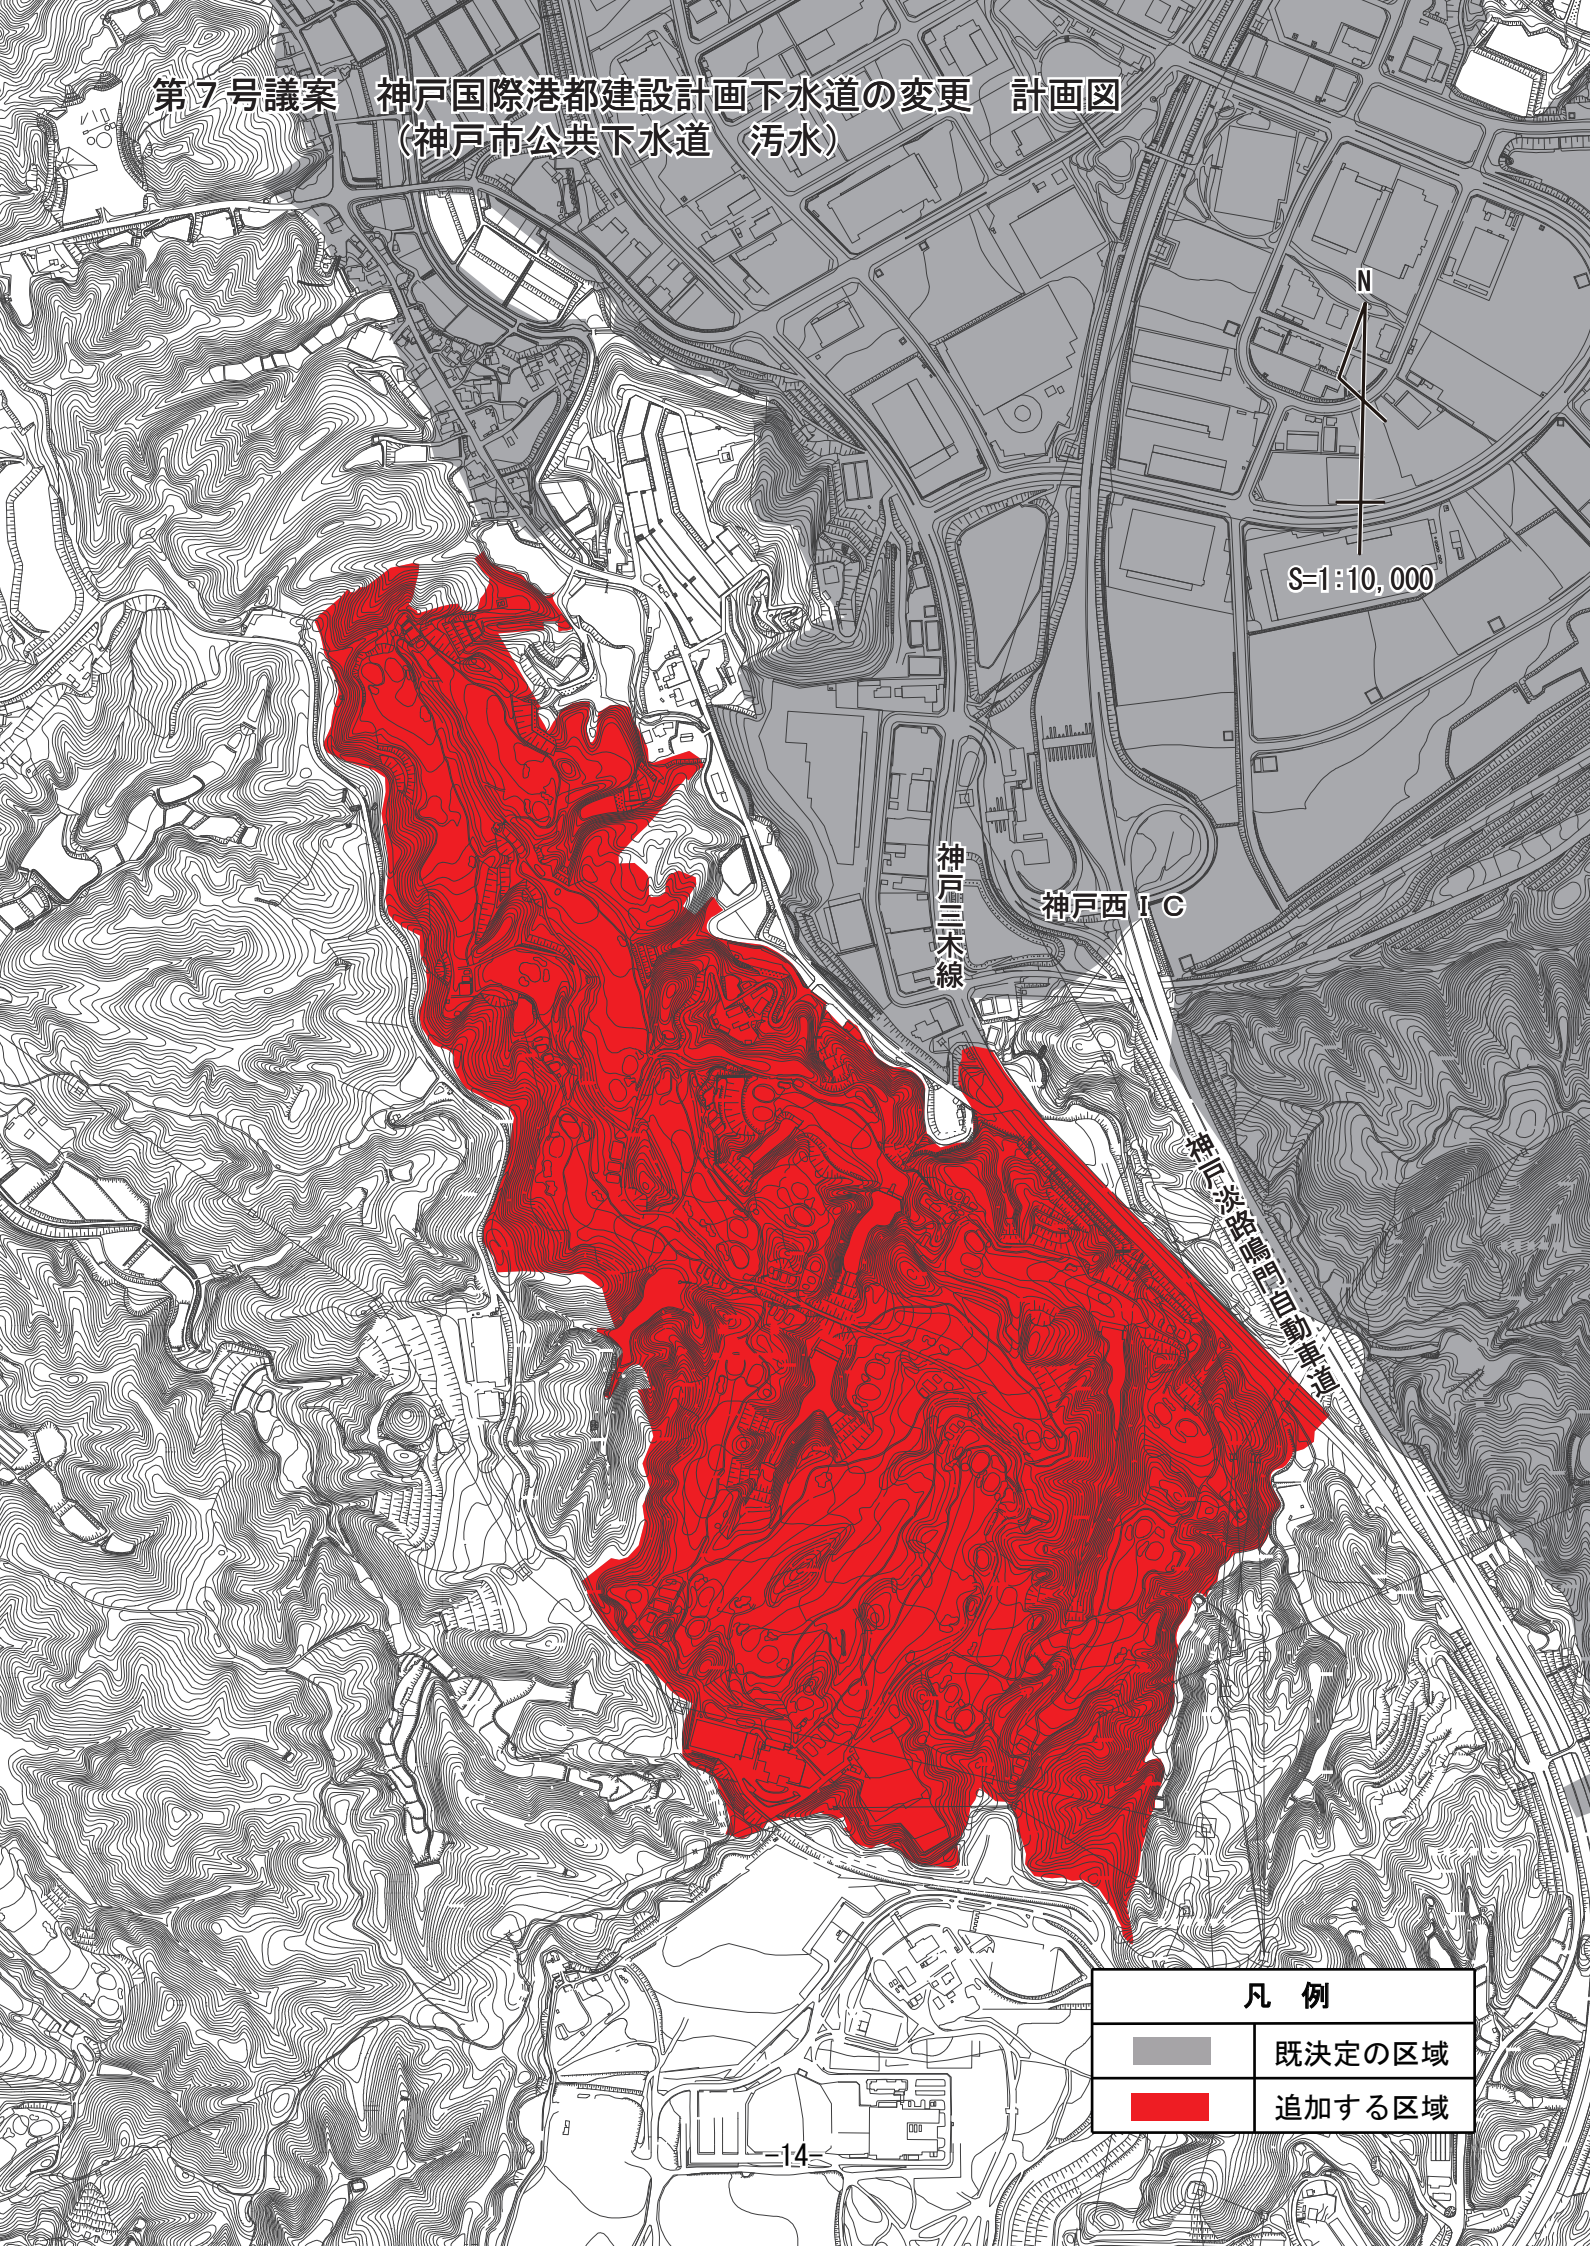

第7号議案 神戸国際港都建設計画下水道の変更 計画図  
(神戸市公共下水道 汚水)

凡例	
	既決定の区域
	追加する区域

第7号議案 神戸国際港都建設計画下水道の変更 計画図  
(神戸市公共下水道 雨水)

凡 例	
	既決定の区域
	追加する区域

第7号議案 神戸国際港都建設計画下水道の変更 計画図  
(神戸市公共下水道 汚水)

N  
S=1:2,500

主要地方道神戸加東線

山田小学校

山田町公園

凡 例	
	既決定の区域
	追加する区域