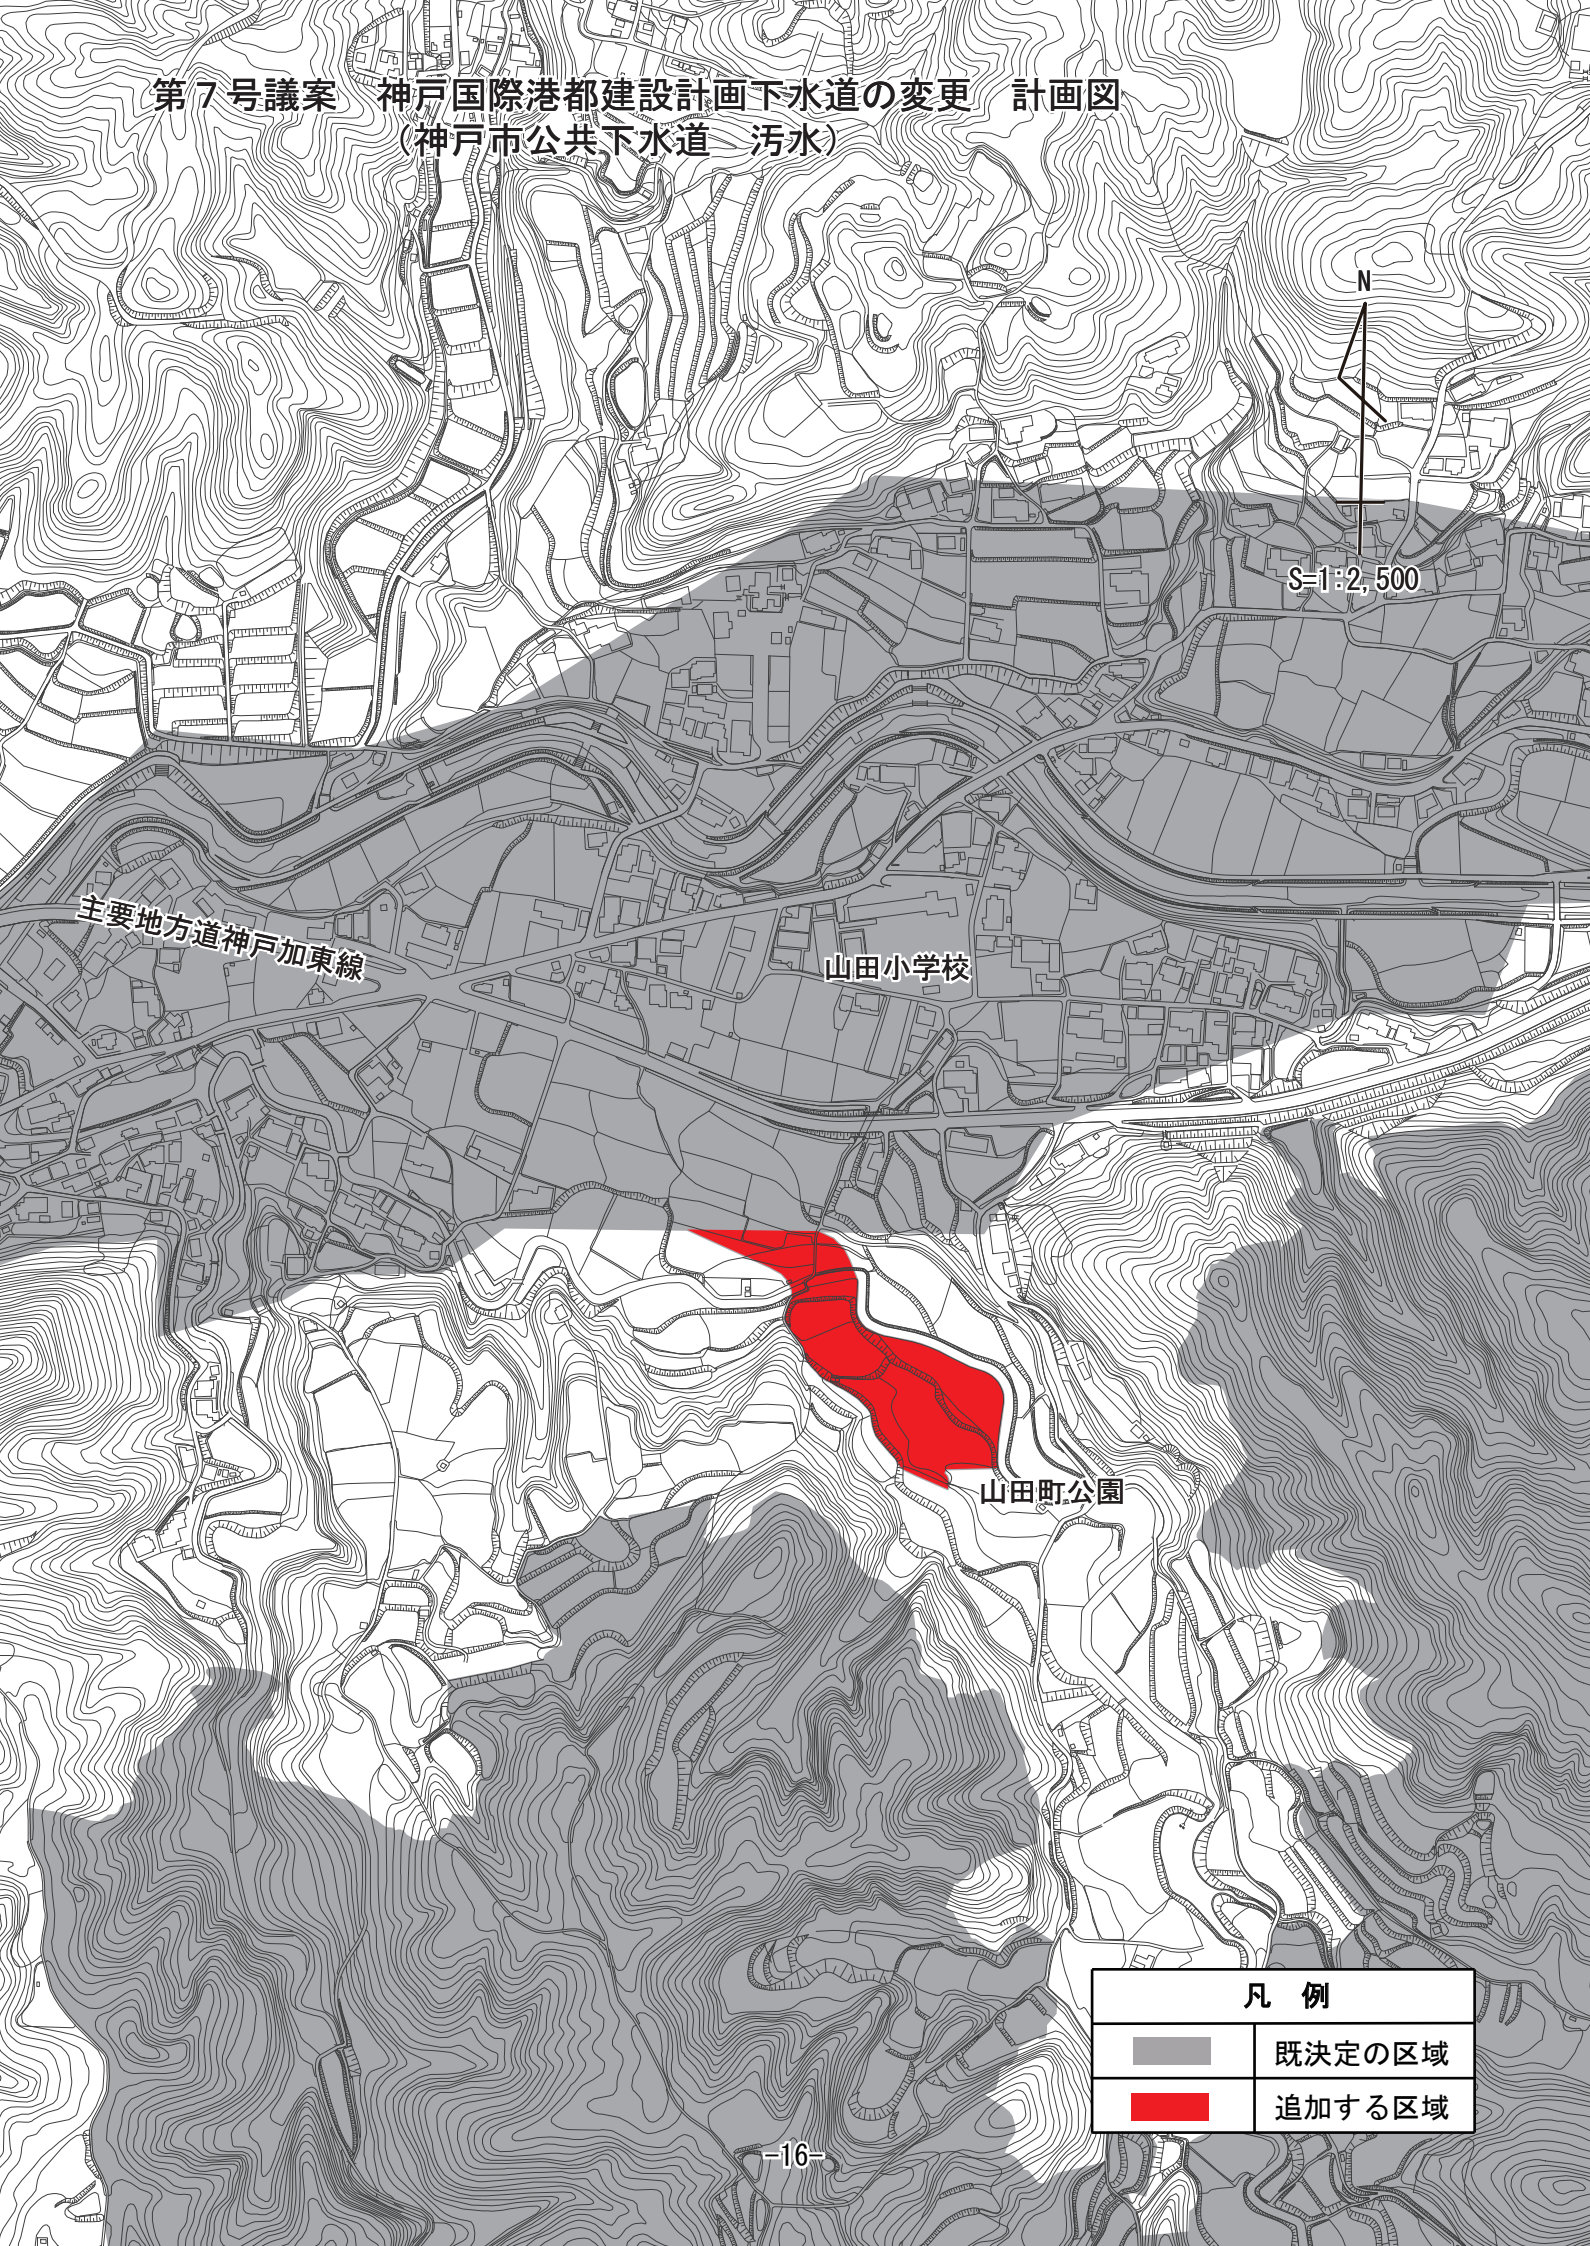

第7号議案 神戸国際港都建設計画下水道の変更 計画図  
(神戸市公共下水道 汚水)

凡例	
	既決定の区域
	追加する区域

第7号議案 神戸国際港都建設計画下水道の変更 計画図  
(神戸市公共下水道 雨水)

凡 例	
	既決定の区域
	追加する区域

第7号議案 神戸国際港都建設計画下水道の変更 計画図  
(神戸市公共下水道 汚水)

N  
S=1:2,500

主要地方道神戸加東線

山田小学校

山田町公園

凡 例	
	既決定の区域
	追加する区域