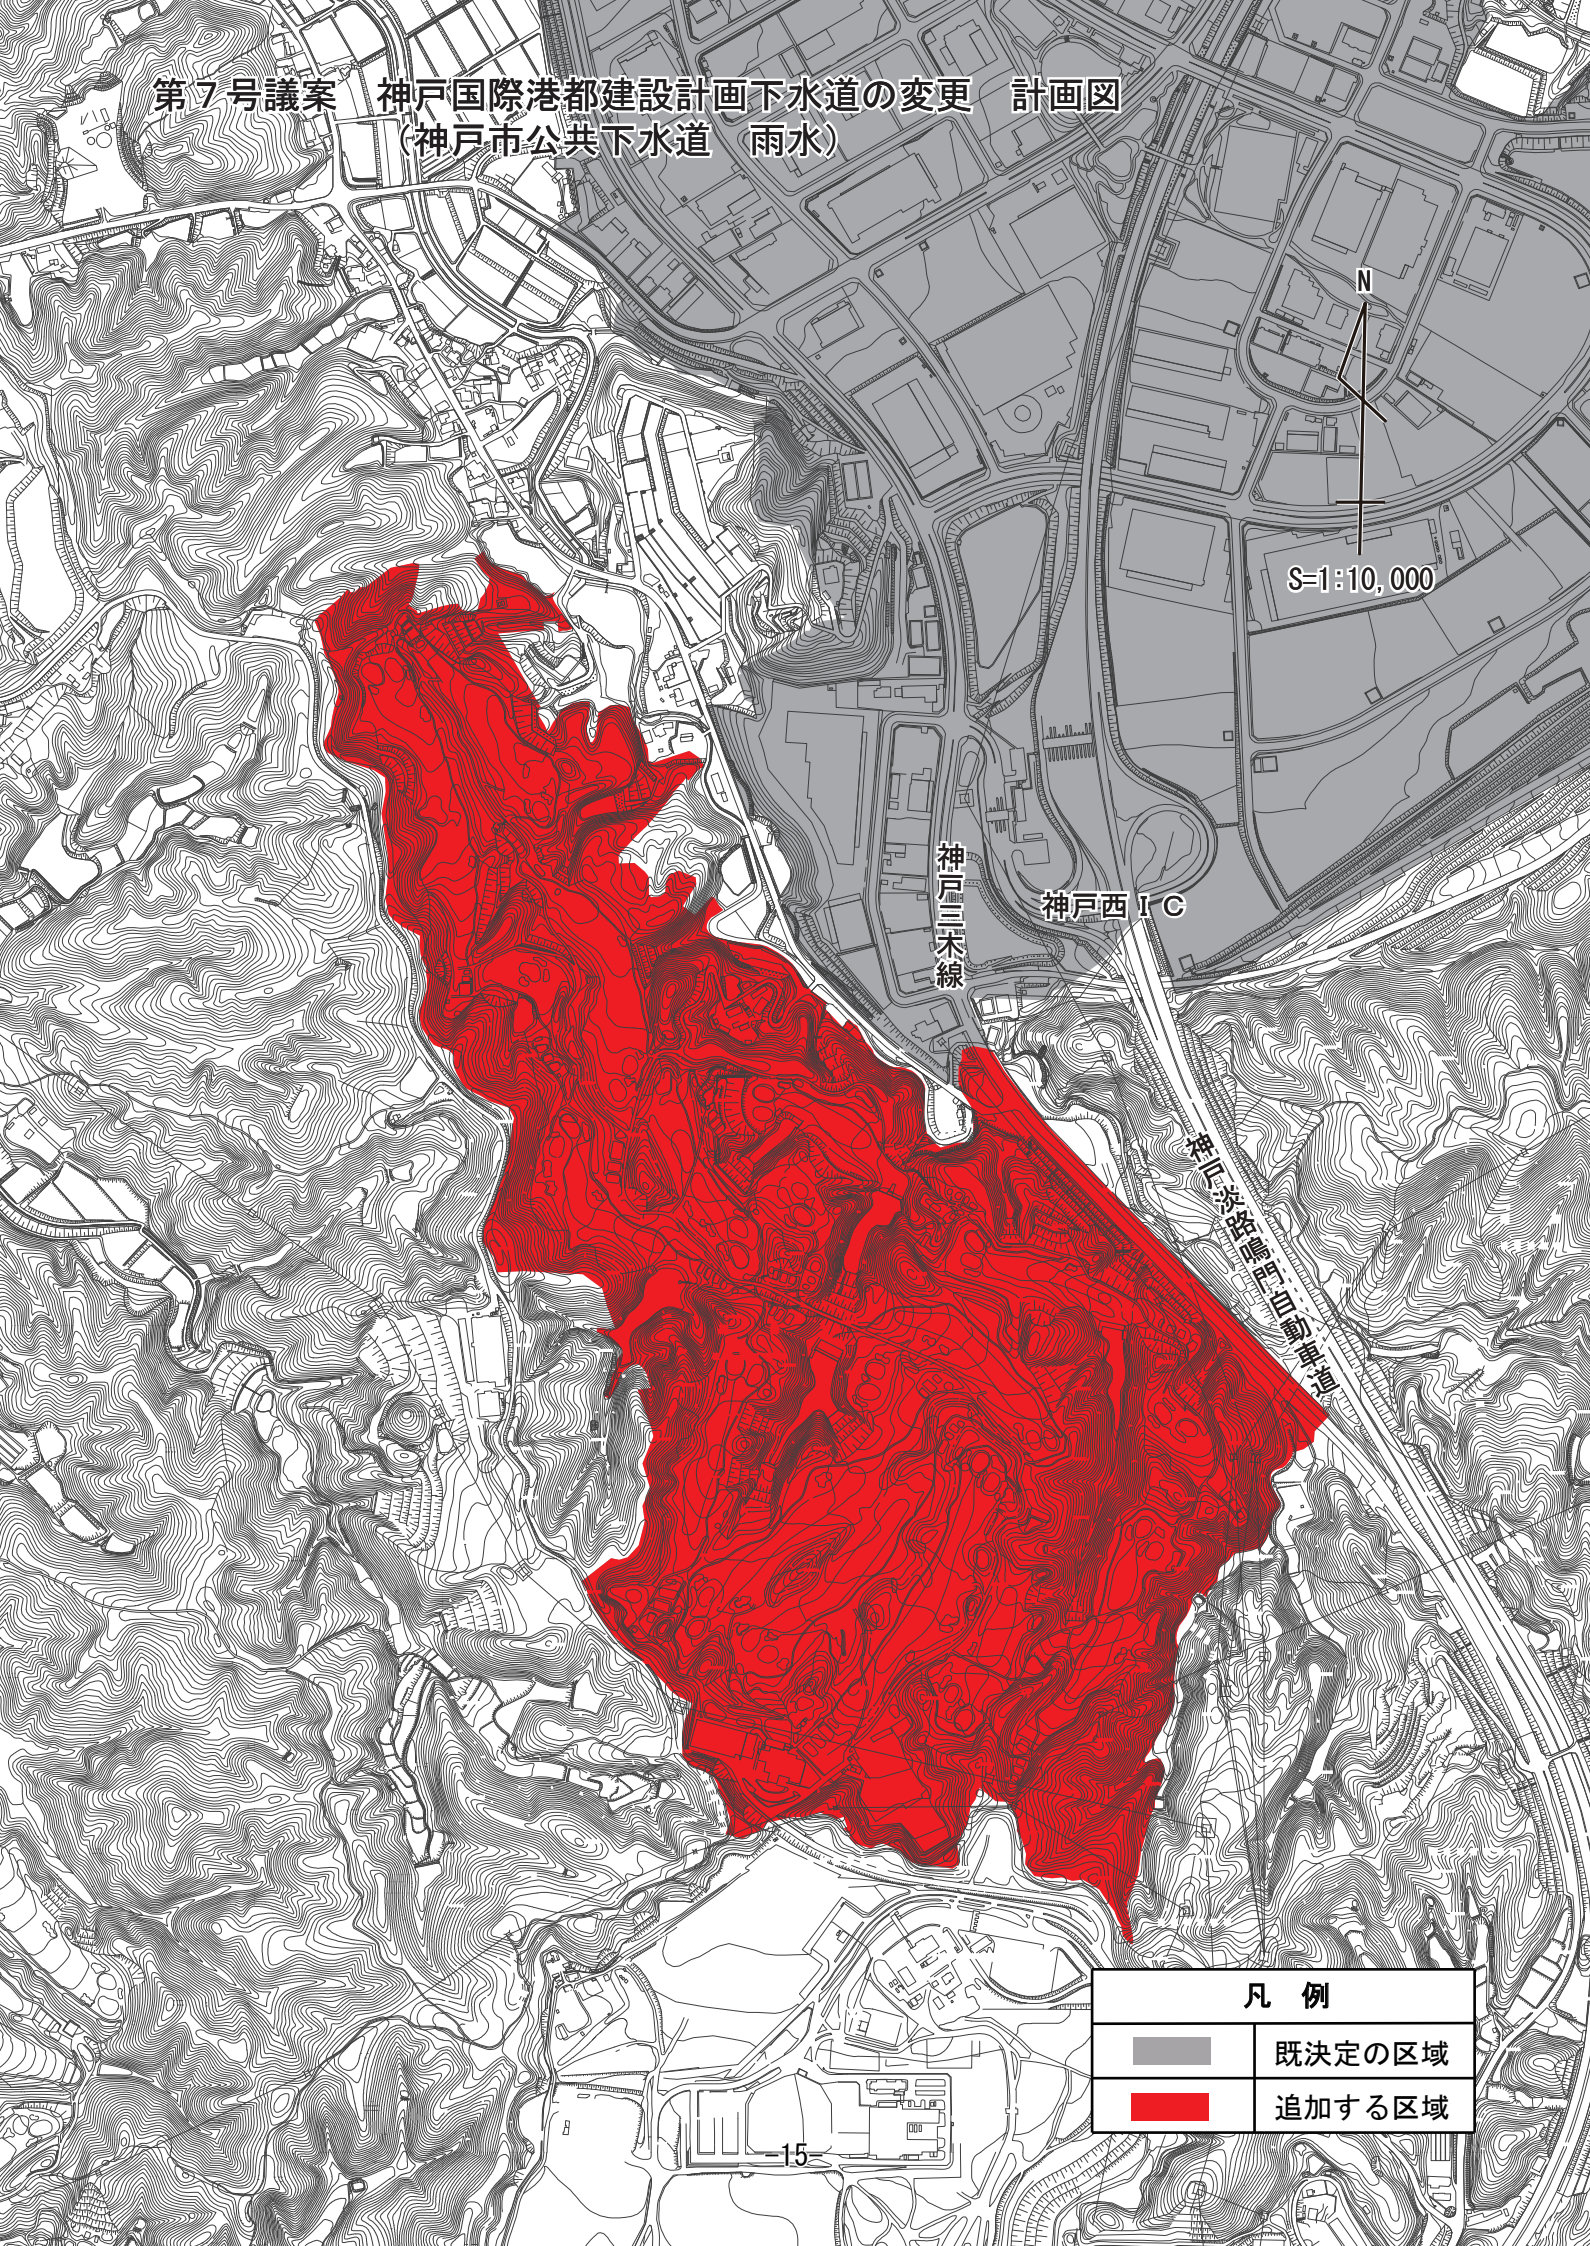

第7号議案 神戸国際港都建設計画下水道の変更 計画図  
(神戸市公共下水道 汚水)

凡例	
	既決定の区域
	追加する区域

第7号議案 神戸国際港都建設計画下水道の変更 計画図  
(神戸市公共下水道 雨水)

凡 例	
	既決定の区域
	追加する区域

第7号議案 神戸国際港都建設計画下水道の変更 計画図  
(神戸市公共下水道 汚水)

N  
S=1:2,500

主要地方道神戸加東線

山田小学校

山田町公園

凡 例	
	既決定の区域
	追加する区域