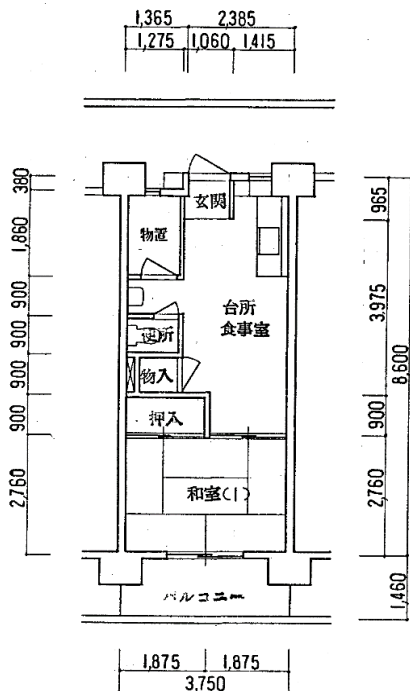

住宅	新生田川
間取り	1DK

住戸面積	住戸専用	31.73 m ²
	バルコニー	5.47 m ²
	合計	37.20 m ²
居室面積	和室	6 帖
	DK	7.8 帖
備考		