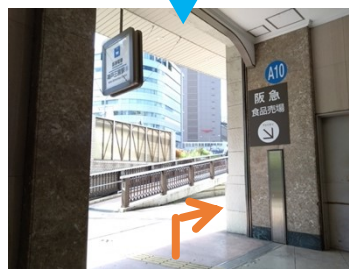

阪急電鉄 神戸三宮駅 東改札口

ポートアイランド行き

三宮駅前(神戸阪急前)バス停

東改札口から

START

1 右に曲がる

6 降りたら右折し直進

11 A10 階段を上がる

2 JR 西口改札を左に見て直進

7 最初の十字路を左折

12 地上へ出て右折

3 エスカレーター・階段を下る

8 1ブロック進む

13 歩道橋の下をくぐり前進

4 左手のエスカレーター・階段へ

9 神戸阪急入口の手前を右折