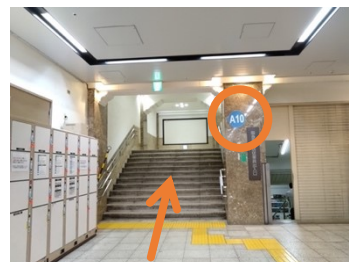

阪急電鉄 神戸三宮駅 東改札口

ポートアイランド行き

三宮駅前(神戸阪急前)バス停

東改札口から

START

1 右に曲がる

6 降りたら右折し直進

11 A10 階段を上がる

2 JR 西口改札を左に見て直進

7 最初の十字路を左折

12 地上へ出て右折

3 エスカレーター・階段を下る

8 1ブロック進む

13 歩道橋の下をくぐり前進

4 左手のエスカレーター・階段へ

9 神戸阪急入口の手前を右折