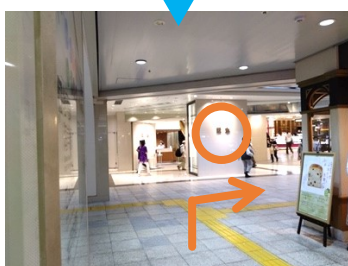

2 JR 西口改札を左に見て直進

7 最初の十字路を左折

12 地上へ出て右折

3 エスカレーター・階段を下る

8 1ブロック進む

13 歩道橋の下をくぐり前進

4 左手のエスカレーター・階段へ

9 神戸阪急入口の手前を右折