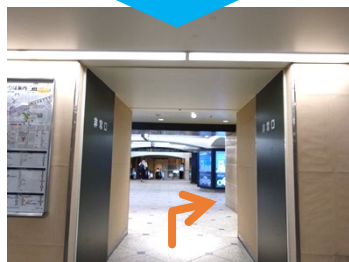

阪急電鉄 神戸三宮駅 東改札口

ポートアイランド行き

三宮駅前(神戸阪急前)バス停

東改札口から

START

1 右に曲がる

6 降りたら右折し直進

11 A10 階段を上がる

2 JR 西口改札を左に見て直進

7 最初の十字路を左折

12 地上へ出て右折

3 エスカレーター・階段を下る

8 1ブロック進む

13 歩道橋の下をくぐり前進

4 左手のエスカレーター・階段へ

9 神戸阪急入口の手前を右折