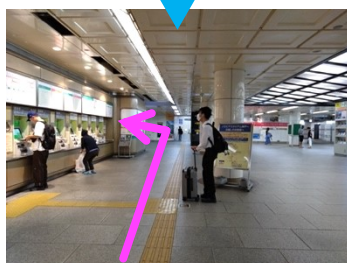

# 市営地下鉄 三宮駅 東改札

ポートアイランド・神戸空港行き

地下鉄三宮駅前バス停

東改札から

START

1 左に曲がる

2 切符売り場の先を左折

3 東出口 2 への通路を直進

4 前方の階段を上がる

5 突き当たりを右折

6 通路を直進

7 東出口 2 の階段を上がる

8 地上に出たところがバス停

GOAL

バス停の並び方

車道