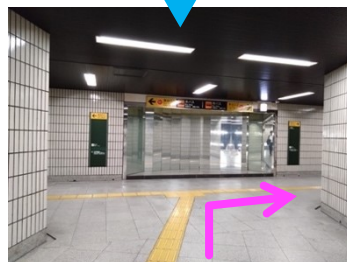

# 市営地下鉄 三宮駅 東改札

ポートアイランド・神戸空港行き

地下鉄三宮駅前バス停

東改札から

START

1 左に曲がる

2 切符売り場の先を左折

3 東出口 2 への通路を直進

4 前方の階段を上がる

5 突き当たりを右折

6 通路を直進

7 東出口 2 の階段を上がる

8 地上に出たところがバス停

GOAL

バス停の並び方

車道