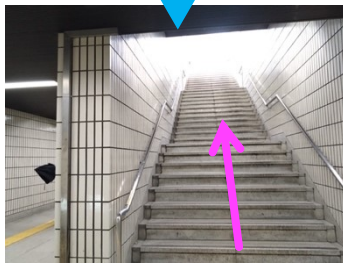

# 市営地下鉄 三宮駅 東改札

ポートアイランド・神戸空港行き

地下鉄三宮駅前バス停

東改札から

START

1 左に曲がる

2 切符売り場の先を左折

3 東出口 2 への通路を直進

4 前方の階段を上がる

5 突き当たりを右折

6 通路を直進

7 東出口 2 の階段を上がる

8 地上に出たところがバス停

GOAL

バス停の並び方

車道