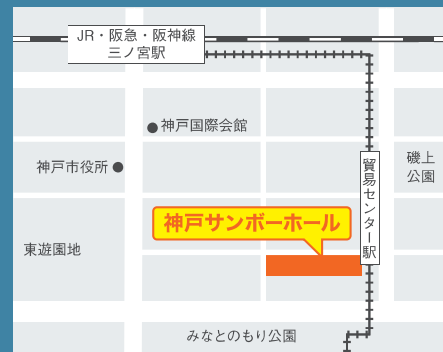

サポート充実

当日参加OK

参加特典あり

City of Design
KOBE

神戸市内の求人企業**60社**(予定)が参加!

KOBE

就職・転職フェア

私たち
神戸で働く

「神戸で働きたい!」あなたにおすすめする3つの理由

POINT 01

参加企業の求人は市内勤務の
正社員求人限定!
未経験OKの求人も多数

POINT 02

企業をよく知るコンシェルジュが
あなたの希望に合う企業にご案内

POINT 03

参加企業への選考応募のための
アフターフォローも充実

対象 | 求職中・転職希望の方 ・2023年3月大学等卒業予定の方

日時

1/20 金 ・ 21 土

12:00~16:00 (受付開始 11:45)

会場

神戸サンボーホール 1F 大展示場

アクセス: ポートライナー「貿易センター」駅 下車すぐ 各線「三宮」駅 下車徒歩約10分
住所: 神戸市中央区浜辺通5-1-32

コンテンツ

本イベントの攻略法をお伝えします!
オープニングセミナー (12:00~)

就職活動のお悩み解決!
就職・転職相談ブース

さらに...

イベント終了後もオンラインでの個別相談で就職活動をサポート!

様々な業種・職種の優良企業が集結!
求人企業ブース

選考対策もできます!
履歴書添削・面接練習ブース

特典あり

▶ ブース訪問特典
証明写真を無料撮影サービス!

▶ 2日間参加特典
すぐ使える履歴書セット

▶ 事前予約特典
ノベルティプレゼント!

「KOBE 就職・転職フェア」特設サイトで
事前予約受付中

<https://www.kobejob-hiroba.jp/fair>

KOBE就職・転職フェア

検索

※新型コロナウイルス感染症対策を徹底の上、実施します。入場制限等をさせていただく場合がありますので、予めご了承ください。

主催: 神戸市 協力: 神戸商工会議所 兵庫県経営者協会(神戸ワーク・ネットワーク)、ひょうご・しごと情報広場

運営・お問合せ: **学情** 神戸市「転職・再就職等支援事業」運営事務局 株式会社学情(担当:川上、原田) 〒530-0001 大阪市北区梅田2-5-10
TEL:06-6346-6303 FAX:06-6346-6838 E-mail:kobecity-tensyoku@gakujo.ne.jp
GAKUJO